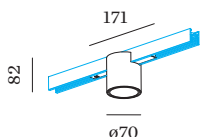

OPTISCH

Standard _____
 stralingshoek 25° _____

ELEKTRISCH

DALI-2 _____
 48 V _____
 Inset 7.0 W _____
 Klasse 3 _____

FYSISCH

diameter 70 mm _____
 hoogte 82 mm _____
 0.16 kg _____
 Adapter 171 mm _____
 Incl. STREX 48 V trackadapter _____