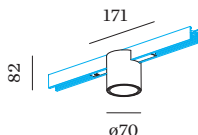

**FYSISCH**

diameter 70 mm \_\_\_\_\_  
 hoogte 82 mm \_\_\_\_\_  
 0.16 kg \_\_\_\_\_  
 Adapter 171 mm \_\_\_\_\_  
 Incl. STREX 48 V trackadapter \_\_\_\_\_

**TRACK ACCESSOIRES**
**Blindplaatje 2m**

Type	Kleur	L-B-H (MM)	Artikel nummer
STREX systeem	Zwart	2000-18-3	911002B0
STREX systeem	Wit	2000-18-3	911002W0