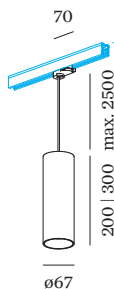

ALGEMEEN

Plafond
Trackpendel
Goud
IP20
Interieur
CIE flux code: 94 98 100 100 97

LED

lamp PAR16
stopcontact GU10
max. per socket 12.0 W
CRI \geq 90

ELEKTRISCH

100 - 240 V
Klasse 1

FYSISCH

diameter 67 mm
hoogte 200 mm
0.68 kg
cable length incl. 2.5 m
suspension mm
Adapter 70 mm
incl. adapter 3-fase track

Type	Kleur	L-B-H (MM)	Artikel nummer
3-fase track links/rechts	Wit	32-32-38	90014216
3-fase track links/rechts	Zwart	32-32-38	90014217

Eindvoeding | links

Type	Kleur	L-B-H (MM)	Artikel nummer
3-fase track	Wit	148-32-38	90014238
3-fase track	Zwart	148-32-38	90014239

Haak

Type	Kleur	L-B-H (MM)	Artikel nummer
3-fase track	Wit	26-28-48	90014284
3-fase track	Zwart	26-28-48	90014285

L-Connector 1.0

Type	Kleur	L-B-H (MM)	Artikel nummer
3-fase track links	Wit	143-140-38	90014220
3-fase track links	Zwart	143-140-38	90014221

Rechte connector

Type	Kleur	L-B-H (MM)	Artikel nummer
3-fase track rechtdoor	Wit	115-25-33	90014226
3-fase track rechtdoor	Zwart	115-25-33	90014227

Ophangset 1.5m

Type	Kleur	Ø-H (MM)	Artikel nummer
3-fase track pendel	Wit	32-1500	90014206
3-fase track pendel	Zwart	32-1500	90014207