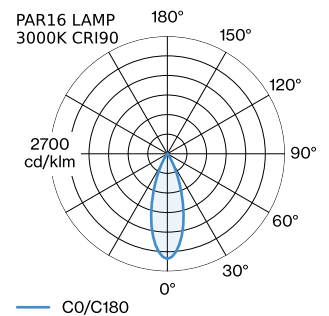

ALGEMEEN

Plafond
Trackpendel
Koper
IP20
Interieur
CIE flux code: 94 98 100 100 97

GEMETEN LAMPEN

PAR16 LAMP 3000K CRI90
465 lm
6.5 W

PAR16 LAMP 2700K CRI90
450 lm
6.5 W

LED

lamp PAR16
stopcontact GU10
max. per socket 12.0 W
CRI ≥ 90

ELEKTRISCH

100 - 240 V
Klasse 1

FYSISCH

diameter 67 mm
hoogte 200 mm
0.68 kg
cable length incl. 2.5 m
suspension mm
Adapter 70 mm
incl. adapter 3-fase track

LICHTVERDELING

TRACK ACCESSOIRES

Snijgereedschap

Type	Artikel nummer
3-fase track en 48V track	90014165