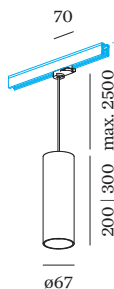

Cilindrische pendelarmatuur van gegoten aluminium incl. adapter 3-fase track; oppervlak Koper; gepoedercoat; geborsteld; polycarbonaat trackadapter en kabel in Signaalzwart; lampfitting GU10; lamptype PAR16; max. 12W; 100 - 240 V; beschermingsgraad IP20; Klasse 1; lamp niet inbegrepen; inclusief regelbare buisophanging max. 2500mm;