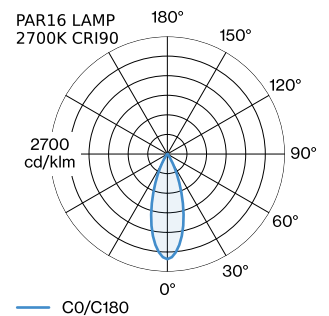

ALGEMEEN

Plafond
Trackpendel
Koper
IP20
Interieur
CIE flux code: 94 98 100 100 97

GEMETEN LAMPEN

PAR16 LAMP 3000K CRI90
465 lm
6.5 W

PAR16 LAMP 2700K CRI90
450 lm
6.5 W

LED

lamp PAR16
stopcontact GU10
max. per socket 12.0 W
CRI ≥ 90

ELEKTRISCH

100 - 240 V
Klasse 1

FYSISCH

diameter 67 mm
hoogte 200 mm
0.68 kg
cable length incl. 2.5 m
suspension mm
Adapter 70 mm
incl. adapter 3-fase track

LICHTVERDELING

TRACK ACCESSOIRES

Snijgereedschap

Type	Artikel nummer
3-fase track en 48V track	90014165