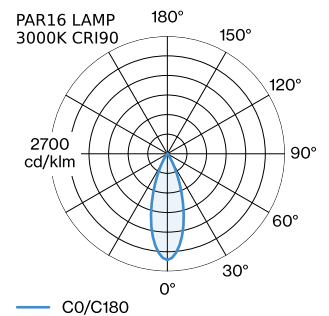

LICHTVERDELING