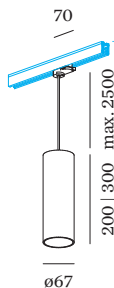

Cilindrische pendelarmatuur van gegoten aluminium incl. adapter 3-fase track; oppervlak Mat wit; gepoedercoat; mat textuur; RAL 9003; polycarbonaat trackadapter en kabel in Zuiverwit; lampfitting GU10; lamptype PAR16; max. 12W; 100 - 240 V; beschermingsgraad IP20; Klasse 1; lamp niet inbegrepen; inclusief regelbare buisophanging max. 2500mm;