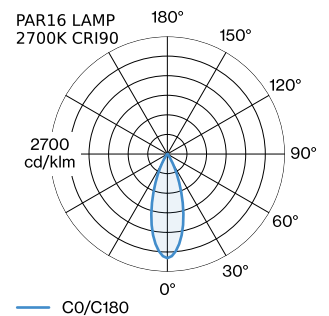

LICHTVERDELING

[217420B0] De technische gegevens vertegenwoordigen nominale waarden voor een omgevingstemperatuur van 25 °C. Voor de gegevenswaarden voor de lichtstroom geldt initieel een tolerantie van +/- 10%, voor het elektrische aansluitvermogen geldt in eerste instantie een tolerantie van +/- 10% en voor de kleurtemperatuur geldt in eerste instantie een tolerantie van +/- 150 K. Wij aanvaarden geen aansprakelijkheid voor druk- en zetfouten. The general terms and conditions of Wever & Ducré BV apply.