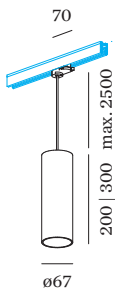

ALGEMEEN

Plafond
Trackpendel
Matzwart
RAL 9005 ^a
IP20
Interieur
CIE flux code: 94 98 100 100 96

GEMETEN LAMPEN

PAR16 LAMP 2700K CRI90
445 lm
6.5 W

PAR16 LAMP 3000K CRI90
465 lm
6.5 W

LED

lamp PAR16
stopcontact GU10
max. per socket 12.0 W
CRI ≥ 90

ELEKTRISCH

100 - 240 V
Klasse 1

FYSISCH

diameter 67 mm
hoogte 300 mm
0.68 kg
cable length incl. 2.5 m
suspension mm
Adapter 70 mm
incl. adapter 3-fase track

^a De kleur kan vanwege productieomstandigheden iets afwijken.