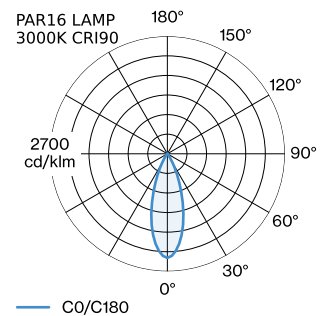

LICHTVERDELING

[217420B0] De technische gegevens vertegenwoordigen nominale waarden voor een omgevingstemperatuur van 25 °C. Voor de gegevenswaarden voor de lichtstroom geldt initieel een tolerantie van +/- 10%, voor het elektrische aansluitvermogen geldt in eerste instantie een tolerantie van +/- 10% en voor de kleurtemperatuur geldt in eerste instantie een tolerantie van +/- 150 K. Wij aanvaarden geen aansprakelijkheid voor druk- en zetfouten. The general terms and conditions of Wever & Ducré BV apply.