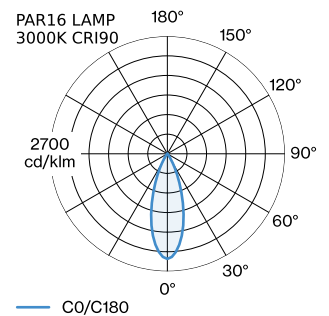

**ALGEMEEN**

Plafond  
Trackpendel  
Goud  
IP20  
Interieur  
CIE flux code: 94 98 100 100  
97

**GEMETEN LAMPEN**

PAR16 LAMP 2700K CRI90  
450 lm  
6.5 W

PAR16 LAMP 3000K CRI90  
465 lm  
6.5 W

**LED**

lamp PAR16  
stopcontact GU10  
max. per socket 12.0 W  
CRI ≥ 90

**ELEKTRISCH**

100 - 240 V  
Klasse 1

**FYSISCH**

diameter 67 mm  
hoogte 300 mm  
0.68 kg  
cable length incl. 2.5 m  
suspension mm  
Adapter 70 mm  
incl. adapter 3-fase track

**LICHTVERDELING**