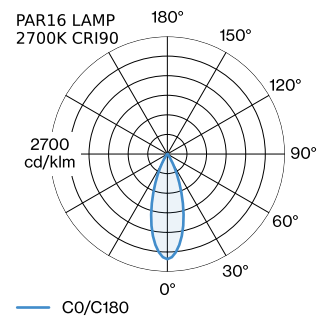

**ALGEMEEN**

Plafond  
Trackpendel  
Goud  
IP20  
Interieur  
CIE flux code: 94 98 100 100  
97

**GEMETEN LAMPEN**

PAR16 LAMP 2700K CRI90  
450 lm  
6.5 W

PAR16 LAMP 3000K CRI90  
465 lm  
6.5 W

**LED**

lamp PAR16  
stopcontact GU10  
max. per socket 12.0 W  
CRI ≥ 90

**ELEKTRISCH**

100 - 240 V  
Klasse 1

**FYSISCH**

diameter 67 mm  
hoogte 300 mm  
0.68 kg  
cable length incl. 2.5 m  
suspension mm  
Adapter 70 mm  
incl. adapter 3-fase track

**LICHTVERDELING**