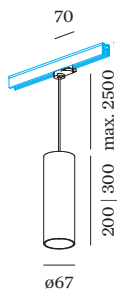

Cilindrische pendelarmatuur van gegoten aluminium incl. adapter 3-fase track; oppervlak Goud; gepoedercoat; geborsteld; polycarbonaat trackadapter en kabel in Signaalzwart; lampfitting GU10; lamptype PAR16; max. 12W; 100 - 240 V; beschermingsgraad IP20; Klasse 1; lamp niet inbegrepen; inclusief regelbare buisophanging max. 2500mm;