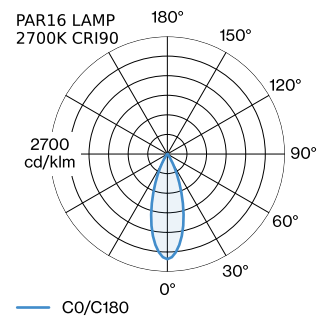

LICHTVERDELING