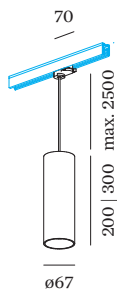

Cilindrische pendelarmatuur van gegoten aluminium incl. adapter 3-fase track; oppervlak Koper; gepoedercoat; geborsteld; polycarbonaat trackadapter en kabel in Signaalzwart; lampfitting GU10; lamptype PAR16; max. 12W; 100 - 240 V; beschermingsgraad IP20; Klasse 1; lamp niet inbegrepen; inclusief regelbare buisophanging max. 2500mm;