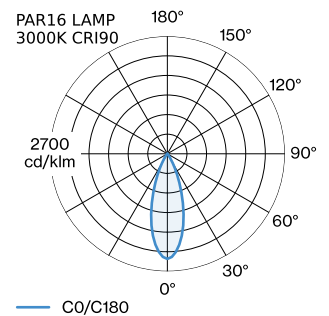

LICHTVERDELING