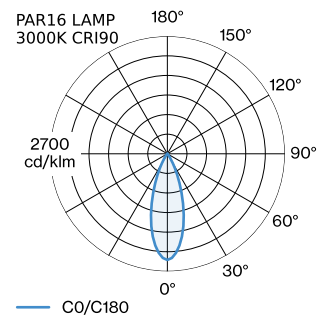

ELEKTRISCH

100 - 240 V
Klasse 1

FYSISCH

diameter 67 mm
hoogte 300 mm
0.68 kg
cable length incl. 2.5 m
suspension mm
Adapter 70 mm
incl. adapter 3-fase track

^a De kleur kan vanwege productieomstandigheden iets afwijken.

LICHTVERDELING

[217420W0] De technische gegevens vertegenwoordigen nominale waarden voor een omgevingstemperatuur van 25 °C. Voor de gegevenswaarden voor de lichtstroom geldt initieel een tolerantie van +/- 10%, voor het elektrische aansluitvermogen geldt in eerste instantie een tolerantie van +/- 10% en voor de kleurtemperatuur geldt in eerste instantie een tolerantie van +/- 150 K. Wij aanvaarden geen aansprakelijkheid voor druk- en zetfouten. The general terms and conditions of Wever & Ducré BV apply.