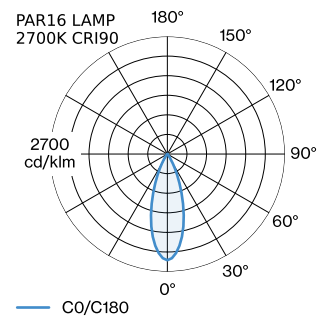

ELEKTRISCH

100 - 240 V
Klasse 1

FYSISCH

diameter 67 mm
hoogte 300 mm
0.68 kg
cable length incl. 2.5 m
suspension mm
Adapter 70 mm
incl. adapter 3-fase track

^a De kleur kan vanwege productieomstandigheden iets afwijken.

LICHTVERDELING

[217420W0] De technische gegevens vertegenwoordigen nominale waarden voor een omgevingstemperatuur van 25 °C. Voor de gegevenswaarden voor de lichtstroom geldt initieel een tolerantie van +/- 10%, voor het elektrische aansluitvermogen geldt in eerste instantie een tolerantie van +/- 10% en voor de kleurtemperatuur geldt in eerste instantie een tolerantie van +/- 150 K. Wij aanvaarden geen aansprakelijkheid voor druk- en zetfouten. The general terms and conditions of Wever & Ducré BV apply.