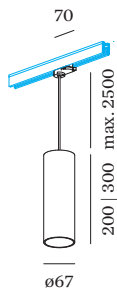

ALGEMEEN

Plafond
Trackpendel
Mat wit
RAL 9003 ^a
IP20
Interieur
CIE flux code: 94 98 100 100 98

GEMETEN LAMPEN

PAR16 LAMP 3000K CRI90
540 lm
6.5 W

PAR16 LAMP 2700K CRI90
495 lm
6.5 W

LED

lamp PAR16
stopcontact GU10
max. per socket 12.0 W
CRI ≥ 90

ELEKTRISCH

100 - 240 V
Klasse 1

FYSISCH

diameter 67 mm
hoogte 300 mm
0.68 kg
cable length incl. 2.5 m
suspension mm
Adapter 70 mm
incl. adapter 3-fase track

^a De kleur kan vanwege productieomstandigheden iets afwijken.