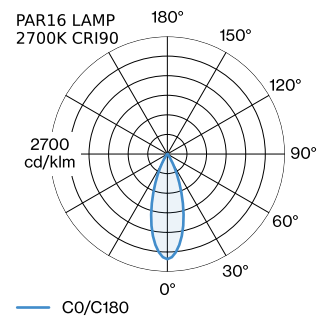

ALGEMEEN

Plafond
Trackpendel
Goud
IP20
Interieur
CIE flux code: 94 98 100 100 97

GEMETEN LAMPEN

PAR16 LAMP 2700K CRI90
450 lm
6.5 W

PAR16 LAMP 3000K CRI90
465 lm
6.5 W

LED

lamp PAR16
stopcontact GU10
max. per socket 12.0 W
CRI ≥ 90

ELEKTRISCH

100 - 240 V
Klasse 1

FYSISCH

diameter 67 mm
hoogte 200 mm
0.54 kg
cable length incl. 2.5 m
suspension mm
Adapter 70 mm
incl. adapter 1-fase track

LICHTVERDELING

MONTAGEACCESSOIRES

Regelbare hoek

Type	Kleur	L·B·H (MM)	Artikel nummer
1-fase track	Zwart	81-81-20	90014041
1-fase track	Wit	81-81-20	90014042