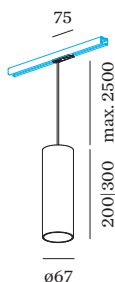

Cilindrische pendelarmatuur van gegoten aluminium incl. adapter 1-fase track; oppervlak Goud; gepoedercoat; geborsteld; polycarbonaat trackadapter en kabel in Signaalzwart; lampfitting GU10; lamptype PAR16; max. 12W; 100 - 240 V; beschermingsgraad IP20; Klasse 1; lamp niet inbegrepen; inclusief regelbare buisophanging max. 2500mm;