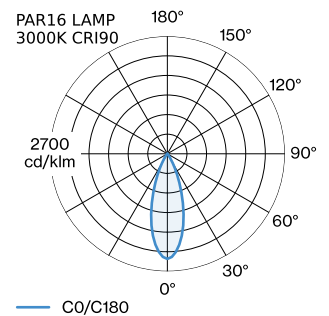

ALGEMEEN

Plafond
Trackpendel
Goud
IP20
Interieur
CIE flux code: 94 98 100 100 97

GEMETEN LAMPEN

PAR16 LAMP 2700K CRI90
450 lm
6.5 W

PAR16 LAMP 3000K CRI90
465 lm
6.5 W

LED

lamp PAR16
stopcontact GU10
max. per socket 12.0 W
CRI ≥ 90

ELEKTRISCH

100 - 240 V
Klasse 1

FYSISCH

diameter 67 mm
hoogte 200 mm
0.54 kg
cable length incl. 2.5 m
suspension mm
Adapter 70 mm
incl. adapter 1-fase track

LICHTVERDELING

MONTAGEACCESSOIRES

Regelbare hoek

Type	Kleur	L·B·H (MM)	Artikel nummer
1-fase track	Zwart	81-81-20	90014041
1-fase track	Wit	81-81-20	90014042