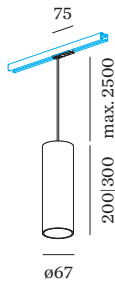

Cilindrische pendelarmatuur van gegoten aluminium incl. adapter 1-fase track; oppervlak Koper; gepoedercoat; geborsteld; polycarbonaat trackadapter en kabel in Signaalzwart; lampfitting GU10; lamptype PAR16; max. 12W; 100 - 240 V; beschermingsgraad IP20; Klasse 1; lamp niet inbegrepen; inclusief regelbare buisophanging max. 2500mm;