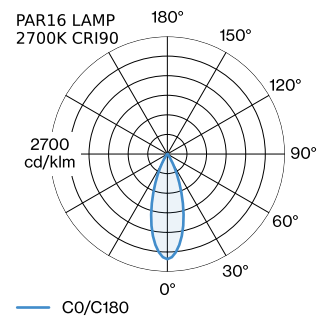

**ALGEMEEN**

Plafond  
Trackpendel  
Koper  
IP20  
Interieur  
CIE flux code: 94 98 100 100 97

**GEMETEN LAMPEN**

PAR16 LAMP 3000K CRI90  
465 lm  
6.5 W

PAR16 LAMP 2700K CRI90  
450 lm  
6.5 W

**LED**

lamp PAR16  
stopcontact GU10  
max. per socket 12.0 W  
CRI ≥ 90

**ELEKTRISCH**

100 - 240 V  
Klasse 1

**FYSISCH**

diameter 67 mm  
hoogte 200 mm  
0.54 kg  
cable length incl. 2.5 m  
suspension mm  
Adapter 70 mm  
incl. adapter 1-fase track

**LICHTVERDELING**