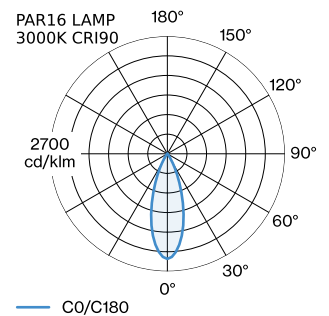

**ALGEMEEN**

Plafond  
Trackpendel  
Koper  
IP20  
Interieur  
CIE flux code: 94 98 100 100 97

**GEMETEN LAMPEN**

PAR16 LAMP 3000K CRI90  
465 lm  
6.5 W

PAR16 LAMP 2700K CRI90  
450 lm  
6.5 W

**LED**

lamp PAR16  
stopcontact GU10  
max. per socket 12.0 W  
CRI ≥ 90

**ELEKTRISCH**

100 - 240 V  
Klasse 1

**FYSISCH**

diameter 67 mm  
hoogte 200 mm  
0.54 kg  
cable length incl. 2.5 m  
suspension mm  
Adapter 70 mm  
incl. adapter 1-fase track

**LICHTVERDELING**