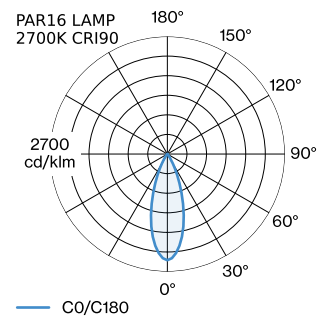

ELEKTRISCH

100 - 240 V
Klasse 1

FYSISCH

diameter 67 mm
hoogte 200 mm
0.54 kg
cable length incl. 2.5 m
suspension mm
Adapter 70 mm
incl. adapter 1-fase track

^a De kleur kan vanwege productieomstandigheden iets afwijken.

LICHTVERDELING

[217520W0] De technische gegevens vertegenwoordigen nominale waarden voor een omgevingstemperatuur van 25 °C. Voor de gegevenswaarden voor de lichtstroom geldt initieel een tolerantie van +/- 10%, voor het elektrische aansluitvermogen geldt in eerste instantie een tolerantie van +/- 10% en voor de kleurtemperatuur geldt in eerste instantie een tolerantie van +/- 150 K. Wij aanvaarden geen aansprakelijkheid voor druk- en zetfouten. The general terms and conditions of Wever & Ducré BV apply.