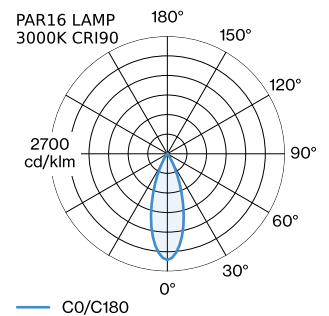

ELEKTRISCH

100 - 240 V
Klasse 1

FYSISCH

diameter 67 mm
hoogte 200 mm
0.54 kg
cable length incl. 2.5 m
suspension mm
Adapter 70 mm
incl. adapter 1-fase track

^a De kleur kan vanwege productieomstandigheden iets afwijken.

LICHTVERDELING

[217520W0] De technische gegevens vertegenwoordigen nominale waarden voor een omgevingstemperatuur van 25 °C. Voor de gegevenswaarden voor de lichtstroom geldt initieel een tolerantie van +/- 10%, voor het elektrische aansluitvermogen geldt in eerste instantie een tolerantie van +/- 10% en voor de kleurtemperatuur geldt in eerste instantie een tolerantie van +/- 150 K. Wij aanvaarden geen aansprakelijkheid voor druk- en zetfouten. The general terms and conditions of Wever & Ducré BV apply.