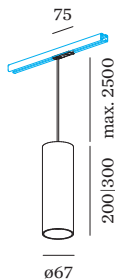

ALGEMEEN

Plafond
Trackpendel
Mat wit
RAL 9003 ^a
IP20
Interieur
CIE flux code: 94 98 100 100 98

GEMETEN LAMPEN

PAR16 LAMP 3000K CRI90
540 lm
6.5 W

PAR16 LAMP 2700K CRI90
495 lm
6.5 W

LED

lamp PAR16
stopcontact GU10
max. per socket 12.0 W
CRI ≥ 90

ELEKTRISCH

100 - 240 V
Klasse 1

FYSISCH

diameter 67 mm
hoogte 200 mm
0.54 kg
cable length incl. 2.5 m
suspension mm
Adapter 70 mm
incl. adapter 1-fase track

^a De kleur kan vanwege productieomstandigheden iets afwijken.