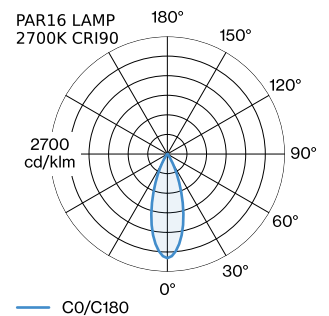

LICHTVERDELING