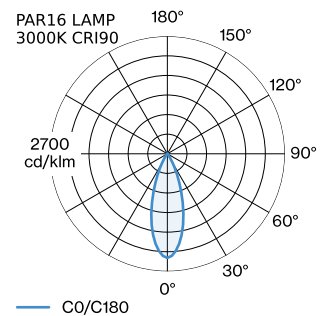

LICHTVERDELING