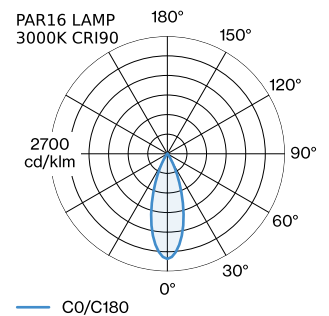

ALGEMEEN

Plafond
Trackpendel
Goud
IP20
Interieur
CIE flux code: 94 98 100 100 97

LED

lamp PAR16
stopcontact GU10
max. per socket 12.0 W
CRI ≥ 90

ELEKTRISCH

100 - 240 V
Klasse 1

FYSISCH

diameter 67 mm
hoogte 300 mm
0.68 kg
cable length incl. 2.5 m
suspension mm
Adapter 70 mm
incl. adapter 1-fase track

GEMETEN LAMPEN

PAR16 LAMP 2700K CRI90
450 lm
6.5 W

PAR16 LAMP 3000K CRI90
465 lm
6.5 W

LICHTVERDELING

MONTAGEACCESSOIRES

Regelbare hoek

Type	Kleur	L·B·H (MM)	Artikel nummer
1-fase track	Zwart	81-81-20	90014041
1-fase track	Wit	81-81-20	90014042