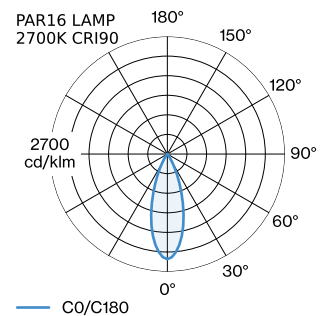

ALGEMEEN

Plafond
Trackpendel
Goud
IP20
Interieur
CIE flux code: 94 98 100 100 97

LED

lamp PAR16
stopcontact GU10
max. per socket 12.0 W
CRI ≥ 90

ELEKTRISCH

100 - 240 V
Klasse 1

FYSISCH

diameter 67 mm
hoogte 300 mm
0.68 kg
cable length incl. 2.5 m
suspension mm
Adapter 70 mm
incl. adapter 1-fase track

GEMETEN LAMPEN

PAR16 LAMP 2700K CRI90
450 lm
6.5 W

PAR16 LAMP 3000K CRI90
465 lm
6.5 W

LICHTVERDELING

MONTAGEACCESSOIRES

Regelbare hoek

Type	Kleur	L·B·H (MM)	Artikel nummer
1-fase track	Zwart	81-81-20	90014041
1-fase track	Wit	81-81-20	90014042