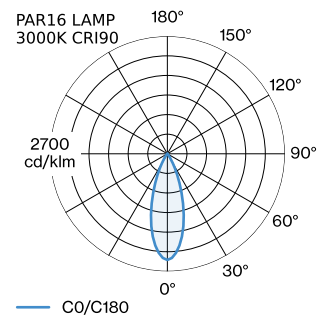

LICHTVERDELING