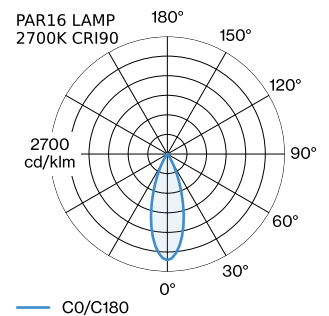

LICHTVERDELING