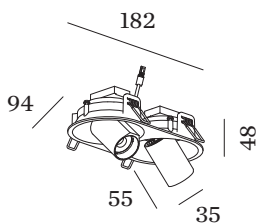

PROJECT

TYPE

OPMERKINGEN

HOEVEELHEID

DATUM

Ovale downlight van gegoten aluminium, voor plafondbinbouw; regelbaar; oppervlak Matzwart; gepoedercoat, mat textuur; RAL 9005; binnenring zwart; gereedschapsloze installatie met draadveren; geschikt voor plafonddikte van 4-23 mm; inbouwdiepte 60 mm; met COB (Chip on Board) technologie voor maximale efficiëntie; lichtkleur 3000 K; binning initial MacAdam ≤ 2 SDCM; CRI ≥ 90; stralingshoek 31°; 355° draaibaar en 60° kantelbaar; beschermingsgraad IP20; Klasse 3; IC-waarde; driver niet inbegrepen; lichtbron kan worden vervangen door Wever & Ducré of door een vakman met uitdrukkelijke toestemming;

OPTISCH

Standard
 stralingshoek 31°

ELEKTRISCH

excl. driver
 17 V
 Inset 6.2 W
 totaal insets 12.3 W
 Klasse 3

FYSISCH

diameter 35 mm
 hoogte 55 mm
 0.4 kg
 springveren

CUTOUT

lengte 176 mm
 breedte 87 mm
 min. plafonddikte 4 mm
 max. plafonddikte 23 mm
 Inbouwdiepte 60 mm

^a De kleur kan vanwege productieomstandigheden iets afwijken.

GEMETEN DRIVERS

700mA
 1050 lm
 14.5 W

LICHTVERDELING

KEGELDIAGRAM

standard 30° 700mA

h (m)	E0° (lx)	ø (m)
1	1560	0.54
2	390	1.09
3	170	1.63
4	100	2.18
5	60	2.72

ELEKTRISCHE ACCESSOIRES
Driver

Type	Spanning	L·B·H (MM)	Artikel nummer
15W 700mA 12-20V phase-cut dim	12-20V	122·41·23	90225502
28W 700mA 6-40V	6-40V	143·43·30	90245704
28W 700mA 3-40V DALI	3-40V	136·42,5·24	90245801