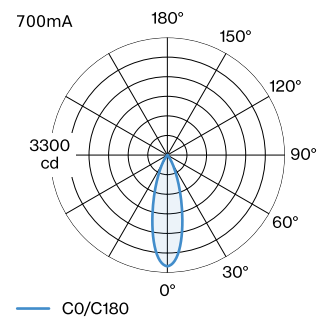

PROJECT

TYPE

OPMERKINGEN

HOEVEELHEID

DATUM

Ovale downlight van gegoten aluminium, voor plafondbinbouw; regelbaar; oppervlak Matzwart; gepoedercoat, mat textuur; RAL 9005; binnenring zwart; gereedschapsloze installatie met draadveren; geschikt voor plafonddikte van 4-23 mm; inbouwdiepte 60 mm; met COB (Chip on Board) technologie voor maximale efficiëntie; lichtkleur 3000 K; binning initial MacAdam ≤ 2 SDCM; CRI ≥ 90; stralingshoek 31°; 355° draaibaar en 60° kantelbaar; beschermingsgraad IP20; Klasse 3; IC-waarde; driver niet inbegrepen; lichtbron kan worden vervangen door Wever & Ducré of door een vakman met uitdrukkelijke toestemming;

ALGEMEEN

Plafond
 Half ingebouwd
 max. kantelhoek 60 °
 rotatie 355 °
 Matzwart
 RAL 9005 ^a
 IP20
 IC gewaardeerd
 Interieur
 CIE flux code: 99 100 100 100 100

LED

3000 K
 CRI ≥ 90
 L70 / 55000h
 initial MacAdam ≤ 2 SDCM

OPTISCH

Standard
 stralingshoek 31°

ELEKTRISCH

excl. driver
 17 V
 Inset 6.2 W
 totaal insets 12.3 W
 Klasse 3

FYSISCH

diameter 35 mm
 hoogte 55 mm
 0.4 kg
 springveren

CUTOUT

lengte 176 mm
 breedte 87 mm
 min. plafonddikte 4 mm
 max. plafonddikte 23 mm
 Inbouwdiepte 60 mm

^a De kleur kan vanwege productieomstandigheden iets afwijken.

GEMETEN DRIVERS

700mA
 1050 lm
 14.5 W

LICHTVERDELING

KEGELDIAGRAM

standard 30° 700mA

h (m)	E0° (lx)	ø (m)
1	1560	0.54
2	390	1.09
3	170	1.63
4	100	2.18
5	60	2.72