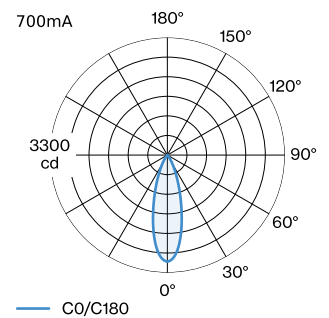

PROJECT

TYPE

OPMERKINGEN

HOEVEELHEID

DATUM

Ovale downlight van gegoten aluminium, voor plafondbinbouw; regelbaar; oppervlak Matwit; gepoedercoat, mat textuur; RAL 9003; binnenring zwart; gereedschapsloze installatie met draadveren; geschikt voor plafonddikte van 4-23 mm; inbouwdiepte 60 mm; met COB (Chip on Board) technologie voor maximale efficiëntie; lichtkleur 2700 K; binning initial MacAdam ≤ 2 SDCM; CRI ≥ 90; stralingshoek 31°; 355° draaibaar en 60° kantelbaar; beschermingsgraad IP20; Klasse 3; IC-waarde; driver niet inbegrepen; lichtbron kan worden vervangen door Wever & Ducré of door een vakman met uitdrukkelijke toestemming;

ALGEMEEN

Plafond
 Half ingebouwd
 max. kantelhoek 60 °
 rotatie 355 °
 Mat wit
 RAL 9003 ^a
 IP20
 IC gewaardeerd
 Interieur
 CIE flux code: 99 100 100 100 100

LED

2700 K
 CRI ≥ 90
 L70 / 55000h
 initial MacAdam ≤ 2 SDCM

OPTISCH

Standard
 stralingshoek 31°

ELEKTRISCH

excl. driver
 17 V
 Inset 6.2 W
 totaal insets 12.3 W
 Klasse 3

FYSISCH

diameter 35 mm
 hoogte 55 mm
 0.4 kg
 springveren

CUTOUT

lengte 176 mm
 breedte 87 mm
 min. plafonddikte 4 mm
 max. plafonddikte 23 mm
 Inbouwdiepte 60 mm

^a De kleur kan vanwege productieomstandigheden iets afwijken.

GEMETEN DRIVERS

700mA
 1010 lm
 14.5 W

LICHTVERDELING

KEGELDIAGRAM

standard 30° 700mA

h (m)	E0° (lx)	ø (m)
1	1500	0.54
2	370	1.09
3	170	1.63
4	90	2.18
5	60	2.72