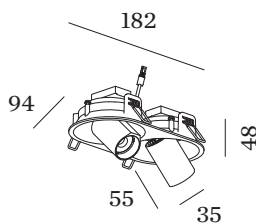

PROJECT

TYPE

OPMERKINGEN

HOEVEELHEID

DATUM

Ovale downlight van gegoten aluminium, voor plafondbinbouw; regelbaar; oppervlak Matwit; gepoedercoat, mat textuur; RAL 9003; binnenring zwart; gereedschapsloze installatie met draadveren; geschikt voor plafonddikte van 4-23 mm; inbouwdiepte 60 mm; met COB (Chip on Board) technologie voor maximale efficiëntie; lichtkleur 2700 K; binning initial MacAdam ≤ 2 SDCM; CRI ≥ 90; stralingshoek 31°; 355° draaibaar en 60° kantelbaar; beschermingsgraad IP20; Klasse 3; IC-waarde; driver niet inbegrepen; lichtbron kan worden vervangen door Wever & Ducré of door een vakman met uitdrukkelijke toestemming;

OPTISCH

Standard
 stralingshoek 31°

ELEKTRISCH

excl. driver
 17 V
 Inset 6.2 W
 totaal insets 12.3 W
 Klasse 3

FYSISCH

diameter 35 mm
 hoogte 55 mm
 0.4 kg
 springveren

CUTOUT

lengte 176 mm
 breedte 87 mm
 min. plafonddikte 4 mm
 max. plafonddikte 23 mm
 Inbouwdiepte 60 mm

^a De kleur kan vanwege productieomstandigheden iets afwijken.

GEMETEN DRIVERS

700mA
 1010 lm
 14.5 W

LICHTVERDELING

KEGELDIAGRAM

standard 30° 700mA

h (m)	E0° (lx)	ø (m)
1	1500	0.54
2	370	1.09
3	170	1.63
4	90	2.18
5	60	2.72

ELEKTRISCHE ACCESSOIRES
Driver

Type	Spanning	L·B·H (MM)	Artikel nummer
15W 700mA 12-20V phase-cut dim	12-20V	122·41·23	90225502
28W 700mA 6-40V	6-40V	143·43·30	90245704
28W 700mA 3-40V DALI	3-40V	136·42,5·24	90245801