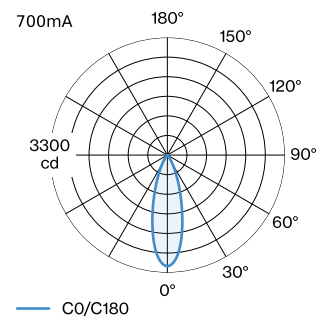

PROJECT

TYPE

OPMERKINGEN

HOEVEELHEID

DATUM

Ovale downlight van gegoten aluminium, voor plafondbinbouw; regelbaar; oppervlak Matwit; gepoedercoat, mat textuur; RAL 9003; binnenring zwart; gereedschapsloze installatie met draadveren; geschikt voor plafonddikte van 4-23 mm; inbouwdiepte 60 mm; met COB (Chip on Board) technologie voor maximale efficiëntie; lichtkleur 3000 K; binning initial MacAdam ≤ 2 SDCM; CRI ≥ 90 ; stralingshoek 31°; 355° draaibaar en 60° kantelbaar; beschermingsgraad IP20; Klasse 3; IC-waarde; driver niet inbegrepen; lichtbron kan worden vervangen door Wever & Ducré of door een vakman met uitdrukkelijke toestemming;

ALGEMEEN

Plafond
 Half ingebouwd
 max. kantelhoek 60 °
 rotatie 355 °
 Mat wit
 RAL 9003 ^a
 IP20
 IC gewaardeerd
 Interieur
 CIE flux code: 99 100 100 100 100

LED

3000 K
 CRI ≥ 90
 L70 / 55000h
 initial MacAdam ≤ 2 SDCM

OPTISCH

Standard
 stralingshoek 31°

ELEKTRISCH

excl. driver
 17 V
 Inset 6.2 W
 totaal insets 12.3 W
 Klasse 3

FYSISCH

diameter 35 mm
 hoogte 55 mm
 0.4 kg
 springveren

CUTOUT

lengte 176 mm
 breedte 87 mm
 min. plafonddikte 4 mm
 max. plafonddikte 23 mm
 Inbouwdiepte 60 mm

^a De kleur kan vanwege productieomstandigheden iets afwijken.

GEMETEN DRIVERS

700mA
 1050 lm
 14.5 W

LICHTVERDELING

KEGELDIAGRAM

standard 30° 700mA

h (m)	E0° (lx)	Ø (m)
1	1560	0.54
2	390	1.09
3	170	1.63
4	100	2.18
5	60	2.72