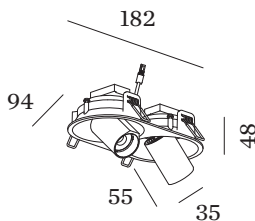

PROJECT

TYPE

OPMERKINGEN

HOEVEELHEID

DATUM

Ovale downlight van gegoten aluminium, voor plafondbinbouw; regelbaar; oppervlak Matwit; gepoedercoat, mat textuur; RAL 9003; binnenring zwart; gereedschapsloze installatie met draadveren; geschikt voor plafonddikte van 4-23 mm; inbouwdiepte 60 mm; met COB (Chip on Board) technologie voor maximale efficiëntie; lichtkleur 3000 K; binning initial MacAdam ≤ 2 SDCM; CRI ≥ 90 ; stralingshoek 31°; 355° draaibaar en 60° kantelbaar; beschermingsgraad IP20; Klasse 3; IC-waarde; driver niet inbegrepen; lichtbron kan worden vervangen door Wever & Ducré of door een vakman met uitdrukkelijke toestemming;

OPTISCH

Standard
 stralingshoek 31°

ELEKTRISCH

excl. driver
 17 V
 Inset 6.2 W
 totaal insets 12.3 W
 Klasse 3

FYSISCH

diameter 35 mm
 hoogte 55 mm
 0.4 kg
 springveren

CUTOUT

lengte 176 mm
 breedte 87 mm
 min. plafonddikte 4 mm
 max. plafonddikte 23 mm
 Inbouwdiepte 60 mm

^a De kleur kan vanwege productieomstandigheden iets afwijken.

GEMETEN DRIVERS

700mA
 1050 lm
 14.5 W

LICHTVERDELING

KEGELDIAGRAM

standard 30° 700mA

h (m)	E0° (lx)	Ø (m)
1	1560	0.54
2	390	1.09
3	170	1.63
4	100	2.18
5	60	2.72

ELEKTRISCHE ACCESSOIRES
Driver

Type	Spanning	L·B·H (MM)	Artikel nummer
15W 700mA 12-20V phase-cut dim	12-20V	122·41·23	90225502
28W 700mA 6-40V	6-40V	143·43·30	90245704
28W 700mA 3-40V DALI	3-40V	136·42,5·24	90245801