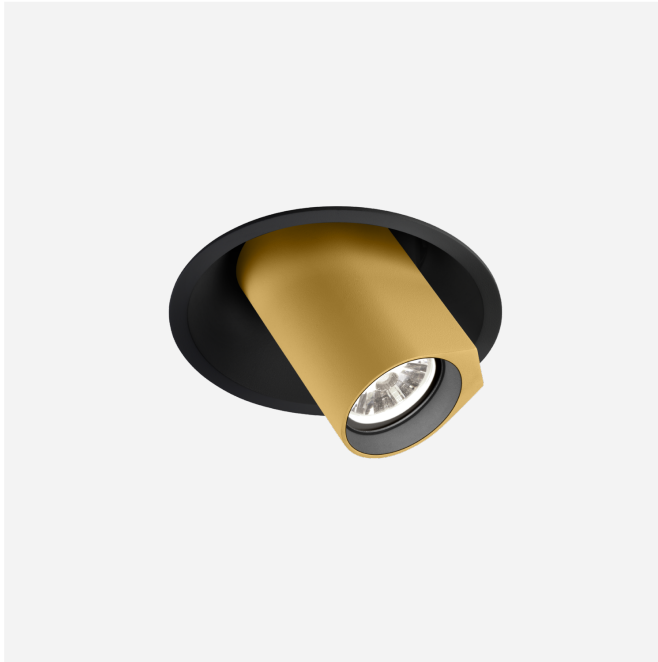

**DATUM**

---

Ronde downlight van gegoten aluminium, voor plafondbouw; regelbaar; oppervlak Matzwart + Goud; natgelakt, matt glad; RAL 9005; binnenring zwart; gereedschapsloze installatie met behulp van springveren; inbouwdiepte 75 mm; lampfitting GU10; lamptype PAR16; max. 12W; 100 - 240 V; 350° draaibaar en 60° kantelbaar; beschermingsgraad IP20; Klasse 2; IC-waarde; lamp niet inbegrepen;

**ALGEMEEN**

Plafond  
 Half ingebouwd  
 max. kantelhoek 60 °  
 rotatie 350 °  
 Matzwart + goud  
 RAL 9005 <sup>a</sup>  
 IP20  
 IC gewaardeerd  
 Interieur  
 CIE flux code: 94 98 100 100 100

**LED**