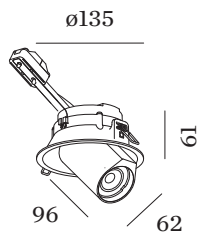

**DATUM**

---

Ronde downlight van gegoten aluminium, voor plafondbouw; regelbaar; oppervlak Matzwart + Goud; natgelakt, matt glad; RAL 9005; binnenring zwart; gereedschapsloze installatie met behulp van springveren; inbouwdiepte 75 mm; lampfitting GU10; lamptype PAR16; max. 12W; 100 - 240 V; 350° draaibaar en 60° kantelbaar; beschermingsgraad IP20; Klasse 2; IC-waarde; lamp niet inbegrepen;