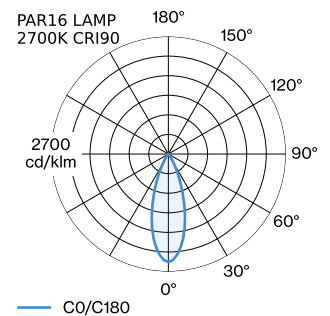

LICHTVERDELING