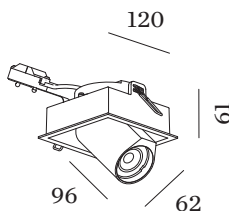

Vierkanten downlight van gegoten aluminium, voor plafondbouw; regelbaar; oppervlak Matzwart; gepoedercoat, mat textuur; RAL 9005; gereedschapsloze installatie met draadveren; geschikt voor plafonddikte van 4-25 mm; inbouwdiepte 75 mm; lampfitting GU10; lamptype PAR16; max. 12W; 100 - 240 V; 350° draaibaar en 60° kantelbaar; beschermingsgraad IP20; Klasse 2; IC-waarde; lamp niet inbegrepen;