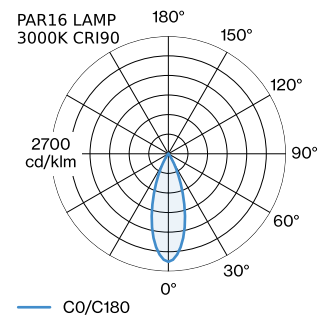

LICHTVERDELING