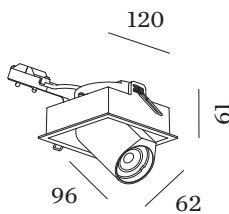

PROJECT

TYPE

OPMERKINGEN

HOEVEELHEID

DATUM

Vierkanten downlight van gegoten aluminium, voor plafondbouw; regelbaar; oppervlak Matwit; gepoedercoat, mat textuur; RAL 9003; gereedschapsloze installatie met draadveren; geschikt voor plafonddikte van 4-25 mm; inbouwdiepte 75 mm; lampfitting GU10; lamptype PAR16; max. 12W; 100 - 240 V; 350° draaibaar en 60° kantelbaar; beschermingsgraad IP20; Klasse 2; IC-waarde; lamp niet inbegrepen;

ELEKTRISCH

100 - 240 V
 Klasse 2

FYSISCH

lengte 120 mm
 breedte 120 mm
 hoogte 61 mm
 0.45 kg
 springveren

CUTOUT

lengte 111 mm
 breedte 111 mm
 min. plafonddikte 4 mm
 max. plafonddikte 25 mm
 Inbouwdiepte 75 mm