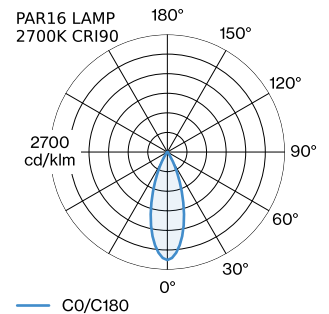

LICHTVERDELING