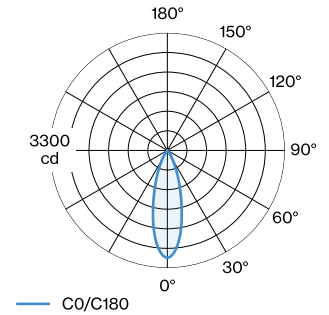

LICHTVERDELING

^a De kleur kan vanwege productieomstandigheden iets afwijken.