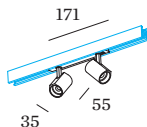

ELEKTRISCH

DALI-2
 48 V
 Inset 6.9 W
 totaal insets 13.8 W
 Klasse 3

FYSISCH

diameter 35 mm
 hoogte 55 mm
 0.19 kg
 Adapter 171 mm
 Incl. STREX 48 V trackadapter

LICHTVERDELING

^a De kleur kan vanwege productieomstandigheden iets afwijken.