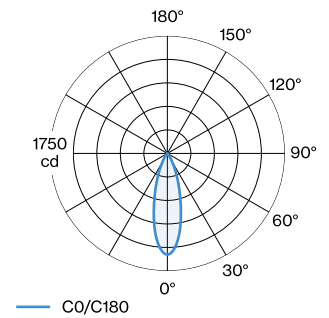

LICHTVERDELING

LED

3000 K
CRI ≥ 90
L70 / 55000h
initial MacAdam ≤ 2 SDCM

OPTISCH

Standard
stralingshoek 31°

ELEKTRISCH

non dim
48 V
Inset 6.9 W
Klasse 3

FYSISCH

diameter 35 mm
hoogte 55 mm
0.11 kg
Adapter 115 mm
Incl. STREX 48 V trackadapter

^a De kleur kan vanwege productieomstandigheden iets afwijken.