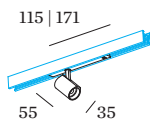

OPTISCH

Standard
 stralingshoek 31°

ELEKTRISCH

non dim
 48 V
 Inset 6.9 W
 Klasse 3

FYSISCH

diameter 35 mm
 hoogte 55 mm
 0.11 kg
 Adapter 115 mm
 Incl. STREX 48 V trackadapter

^a De kleur kan vanwege productieomstandigheden iets afwijken.

KEGELDIAGRAM

standard 30°

h (m)	E0° (lx)	ø (m)
1	1510	0.54
2	380	1.09
3	170	1.63
4	90	2.17
5	60	2.71

Onderhoudsfactor

Bedrijfstijd [h]	10.000	20.000	30.000	40.000	50.000
LLMF	0.92	0.87	0.83	0.79	0.75
LSF	1	1	1	1	1