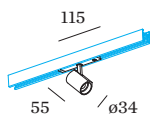

ALGEMEEN

Plafond
Track
max. kantelhoek 90 °
rotatie 355 °
Matzwart
RAL 9005 ^a
IP20
Interieur
CIE flux code: 99 100 100 100 100