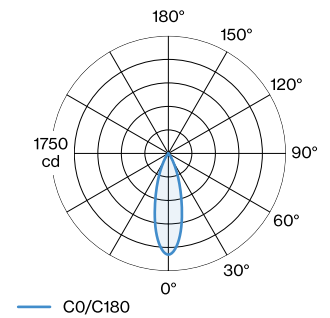

LICHTVERDELING

LED

3000 K
CRI ≥ 90
L70 / 55000h
initial MacAdam ≤ 2 SDCM

OPTISCH

Standard
stralingshoek 31°

ELEKTRISCH

DALI-2
48 V
Inset 6.9 W
Klasse 3

FYSISCH

diameter 35 mm
hoogte 55 mm
0.11 kg
Adapter 171 mm
Incl. STREX 48 V trackadapter

^a De kleur kan vanwege productieomstandigheden iets afwijken.