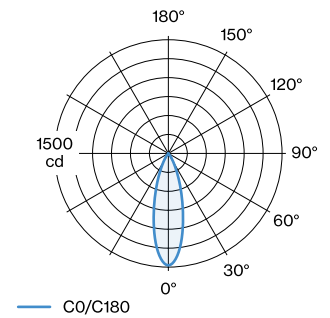

ELEKTRISCH

DALI-2
48 V
Inset 6.9 W
Klasse 3

FYSISCH

diameter 35 mm
hoogte 55 mm
0.11 kg
Adapter 171 mm
Incl. STREX 48 V trackadapter

^a De kleur kan vanwege productieomstandigheden iets afwijken.

LICHTVERDELING

KEGELDIAGRAM

standard 30°

h (m)	E0° (lx)	ø (m)
1	1480	0.53
2	370	1.06
3	160	1.60
4	90	2.13
5	60	2.66

Onderhoudsfactor

Bedrijfstijd [h]	10.000	20.000	30.000	40.000	50.000
LLMF	0.92	0.87	0.83	0.79	0.75
LSF	1	1	1	1	1