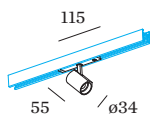

PROJECT

TYPE

OPMERKINGEN

HOEVEELHEID

DATUM

Spot van gegoten aluminium voor 48V track; oppervlak Matzwart + goud; gepoedercoat en natgelakt; mat textuur; RAL 9005; polycarbonaat trackadapter in Signaalzwart; binnenring zwart; spotkop 355° draaibaar en 90° kantelbaar; stralingshoek 31°; met COB (Chip on Board) technologie voor maximale efficiëntie; lichtkleur 2700 K; binning initial MacAdam ≤ 2 SDCM; CRI ≥ 90; 48 V; beschermingsgraad IP20; Klasse 3; UGR ≤ 16; beeldschermcompatibele werkplekarmatuur volgens DIN EN 12464-1; lichtsterkte hoger dan $65^\circ \leq 1500 \text{ cd/m}^2$; lichtbron kan worden vervangen door Wever & Ducré of door een vakman met uitdrukkelijke toestemming; driver vervangbaar door gekwalificeerd personeel;

ALGEMEEN

Plafond
Track
max. kantelhoek 90 °
rotatie 355 °
Matzwart + goud
RAL 9005 ^a
IP20
Interieur
CIE flux code: 99 100 100 100 100

LED

2700 K
CRI ≥ 90
L70 / 55000h
initial MacAdam ≤ 2 SDCM

OPTISCH

Standard
stralingshoek 31°

ELEKTRISCH

DALI-2
48 V
Inset 6.9 W
Klasse 3

FYSISCH

diameter 35 mm
hoogte 55 mm
0.11 kg
Adapter 171 mm
Incl. STREX 48 V trackadapter

^a De kleur kan vanwege productieomstandigheden iets afwijken.

LICHTVERDELING