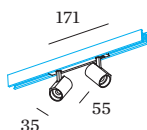

LICHTVERDELING