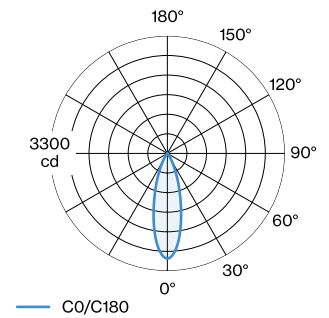

ELEKTRISCH

non dim
48 V
Inset 6.9 W
totaal insets 13.8 W
Klasse 3

FYSISCH

diameter 35 mm
hoogte 55 mm
0.19 kg
Adapter 171 mm
Incl. STREX 48 V trackadapter

^a De kleur kan vanwege productieomstandigheden iets afwijken.

LICHTVERDELING

KEGELDIAGRAM

standard 30°

h (m)	E0° (lx)	ø (m)
1	1480	0.53
2	370	1.06
3	160	1.60
4	90	2.13
5	60	2.66

Onderhoudsfactor

Bedrijfstijd [h]	10.000	20.000	30.000	40.000	50.000
LLMF	0.92	0.87	0.83	0.79	0.75
LSF	1	1	1	1	1