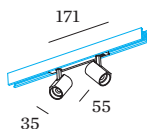

Standard
stralingshoek 31°

ELEKTRISCH

DALI-2
48 V
Inset 6.9 W
totaal insets 13.8 W
Klasse 3

FYSISCH

diameter 35 mm
hoogte 55 mm
0.19 kg
Adapter 171 mm
Incl. STREX 48 V trackadapter

^a De kleur kan vanwege productieomstandigheden iets afwijken.