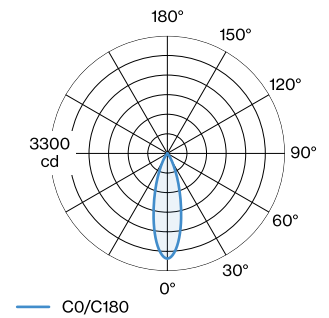

LICHTVERDELING

LED

2700 K
CRI ≥ 90
L70 / 55000h
initial MacAdam ≤ 2 SDCM

OPTISCH

Standard
stralingshoek 31°

ELEKTRISCH

DALI-2
48 V
Inset 6.9 W
totaal insets 13.8 W
Klasse 3

FYSISCH

diameter 35 mm
hoogte 55 mm
0.19 kg
Adapter 171 mm
Incl. STREX 48 V trackadapter

^a De kleur kan vanwege productieomstandigheden iets afwijken.