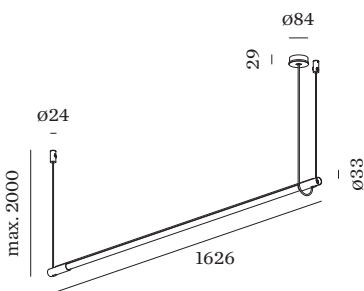

PROJECT

TYPE

OPMERKINGEN

HOEVEELHEID

DATUM

Buisvormige pendelarmatuur voor plafondmontage van gegoten aluminium; oppervlak Matzwart; gepoedercoat; mat textuur; RAL 9005; incl. 2.0 m suspension; non dim; lichtkleur 4000 K; CRI ≥ 80; 220 - 240 V; beschermingsgraad IP20; Klasse 2; lichtbron vervangbaar door eindgebruiker;

ALGEMEEN

Plafond
 Pendel
 Matzwart
 RAL 9005 ^a
 IP20
 Interieur
 Indirect 1140 lm
 Direct 2810 lm
 totaal 3950 lm
 CIE flux code: 36 64 84 71 100

LED

4000 K
 CRI ≥ 80
 L70 / 60000h
 initial MacAdam ≤ 3 SDCM

OPTISCH

Opal

ELEKTRISCH

non dim
 220 - 240 V
 systeem 22.1 W
 Klasse 2

FYSISCH

lengte 1624 mm
 breedte 33 mm
 hoogte 33 mm
 0.42 kg
 cable length incl. 2.0 m
 suspension mm

^a De kleur kan vanwege productieomstandigheden iets afwijken.