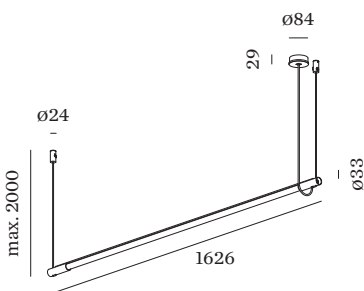

PROJECT

TYPE

OPMERKINGEN

HOEVEELHEID

DATUM

Buisvormige pendelarmatuur voor plafondmontage van gegoten aluminium; oppervlak Matzwart; gepoedercoat; mat textuur; RAL 9005; incl. 2.0 m suspension; phase-cut dim; lichtkleur 3000 K; CRI \geq 90; 220 - 240 V; beschermingsgraad IP20; Klasse 2; lichtbron vervangbaar door eindgebruiker;

ALGEMEEN

Plafond
 Pendel
 Matzwart
 RAL 9005 ^a
 IP20
 Interieur
 2940 lm
 CIE flux code: 40 70 89 90 100

LED

3000 K
 CRI \geq 90
 L70 / 50000h
 initial MacAdam \leq 3 SDCM

OPTISCH

Opal

ELEKTRISCH

phase-cut dim
 220 - 240 V
 systeem 23.0 W
 Klasse 2

FYSISCH

lengte 1624 mm
 breedte 33 mm
 hoogte 33 mm
 0.42 kg
 cable length incl. 2.0 m
 suspension mm

^a De kleur kan vanwege productieomstandigheden iets afwijken.