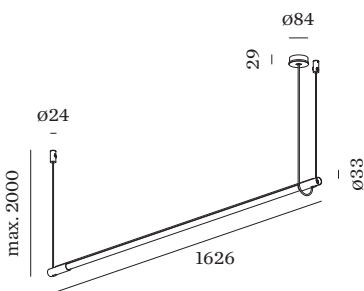

PROJECT

TYPE

OPMERKINGEN

HOEVEELHEID

DATUM

Buisvormige pendelarmatuur voor plafondmontage van gegoten aluminium; oppervlak Matzwart; gepoedercoat; mat textuur; RAL 9005; incl. 2.0 m suspension; non dim; lichtkleur 3000 K; CRI \geq 80; 220 - 240 V; beschermingsgraad IP20; Klasse 2; lichtbron vervangbaar door eindgebruiker;

ALGEMEEN

Plafond
 Pendel
 Matzwart
 RAL 9005 ^a
 IP20
 Interieur
 Indirect 1030 lm
 Direct 2530 lm
 totaal 3560 lm
 CIE flux code: 36 64 84 71 100

LED

3000 K
 CRI \geq 80
 L70 / 60000h
 initial MacAdam \leq 3 SDCM

OPTISCH

Opal

ELEKTRISCH

non dim
 220 - 240 V
 systeem 22.1 W
 Klasse 2

FYSISCH

lengte 1624 mm
 breedte 33 mm
 hoogte 33 mm
 0.42 kg
 cable length incl. 2.0 m
 suspension mm

^a De kleur kan vanwege productieomstandigheden iets afwijken.