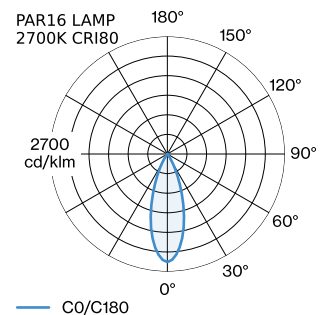

DATUM

---

Cilindrische downlight van gegoten aluminium, voor plafondopbouw; oppervlak Brons; gepoedercoat; geborsteld; lampfitting GU10; lamptype PAR16; max. 12W; 100 - 240 V; beschermingsgraad IP20; Klasse 1; UGR ≤ 13; beeldschermcompatibele werkplekarmatuur volgens DIN EN 12464-1; lichtsterkte hoger dan 65° ≤ 1500 cd/m<sup>2</sup>; lamp niet inbegrepen; optioneel enkele binnenkap beschikbaar;

**FYSISCH**

diameter 114 mm  
hoogte 100 mm  
0.61 kg

**GEMETEN LAMPEN**

PAR16 LAMP 3000K CRI90  
480 lm  
6.5 W

PAR16 LAMP 2700K CRI90  
460 lm  
6.5 W

PAR16 LAMP 2700K CRI80  
385 lm  
4.4 W

**LICHTVERDELING**

**ELEKTRISCHE ACCESSOIRES****Artikel nummer**

W901228B3

W901228B5

**LAMPEN****PAR16 LED lamp**

Type	Kleur	Ø·H (MM)	Artikel nummer
2700K   >90 CRI   GU10	Wit	50-60	901228W3
3000K   >90 CRI   GU10	Wit	50-60	901228W5
2700K   >80 CRI   GU10	Zilver	50-60	905227S2
3000K   >80 CRI   GU10	Zilver	50-60	905227S4

**OPTISCHE ACCESSOIRES****Enkele binnenkap**

Type	Kleur	Ø·H (MM)	Artikel nummer
RAY   max. 10W	Zwart	67-54	911041B1
RAY   max. 10W	Goud	67-54	911041G1
RAY   max. 10W	Champagne	67-54	911041M1
RAY   max. 10W	Wit	67-54	911041W1