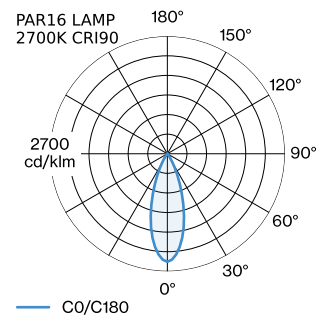

DATUM

---

Cilindrische downlight van gegoten aluminium, voor plafondopbouw; oppervlak Brons; gepoedercoat; geborsteld; lampfitting GU10; lamptype PAR16; max. 12W; 100 - 240 V; beschermingsgraad IP20; Klasse 1; UGR ≤ 13; beeldschermcompatibele werkplekarmatuur volgens DIN EN 12464-1; lichtsterkte hoger dan 65° ≤ 1500 cd/m<sup>2</sup>; lamp niet inbegrepen; optioneel enkele binnenkap beschikbaar;

**FYSISCH**

diameter 114 mm  
hoogte 100 mm  
0.61 kg

**GEMETEN LAMPEN**

PAR16 LAMP 3000K CRI90  
480 lm  
6.5 W

PAR16 LAMP 2700K CRI90  
460 lm  
6.5 W

PAR16 LAMP 2700K CRI80  
385 lm  
4.4 W

**LICHTVERDELING**

**OPTISCHE ACCESSOIRES****Enkele binnenkap**

Type	Kleur	Ø·H (MM)	Artikel nummer
RAY   max. 10W	Zwart	67-54	911041B1
RAY   max. 10W	Goud	67-54	911041G1
RAY   max. 10W	Champagne	67-54	911041M1
RAY   max. 10W	Wit	67-54	911041W1