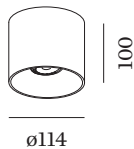

DATUM

---

Cilindrische downlight van gegoten aluminium, voor plafondopbouw; oppervlak Brons; gepoedercoat; geborsteld; lampfitting GU10; lamptype PAR16; max. 12W; 100 - 240 V; beschermingsgraad IP20; Klasse 1; UGR ≤ 13; beeldschermcompatibele werkplekarmatuur volgens DIN EN 12464-1; lichtsterkte hoger dan 65° ≤ 1500 cd/m<sup>2</sup>; lamp niet inbegrepen; optioneel enkele binnenkap beschikbaar;

**FYSISCH**

diameter 114 mm  
hoogte 100 mm  
0.61 kg

**GEMETEN LAMPEN**

PAR16 LAMP 3000K CRI90  
480 lm  
6.5 W

PAR16 LAMP 2700K CRI90  
460 lm  
6.5 W

PAR16 LAMP 2700K CRI80  
385 lm  
4.4 W

**LICHTVERDELING**

**OPTISCHE ACCESSOIRES****Enkele binnenkap**

Type	Kleur	Ø·H (MM)	Artikel nummer
RAY   max. 10W	Zwart	67-54	911041B1
RAY   max. 10W	Goud	67-54	911041G1
RAY   max. 10W	Champagne	67-54	911041M1
RAY   max. 10W	Wit	67-54	911041W1