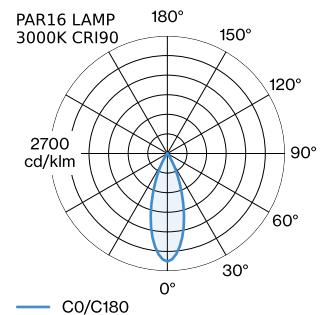

DATUM

---

Cilindrische downlight van gegoten aluminium, voor plafondopbouw; oppervlak Brons; gepoedercoat; geborsteld; lampfitting GU10; lamptype PAR16; max. 12W; 100 - 240 V; beschermingsgraad IP20; Klasse 1; UGR ≤ 13; beeldschermcompatibele werkplekarmatuur volgens DIN EN 12464-1; lichtsterkte hoger dan 65° ≤ 1500 cd/m<sup>2</sup>; lamp niet inbegrepen; optioneel enkele binnenkap beschikbaar;

**FYSISCH**

diameter 114 mm  
hoogte 100 mm  
0.61 kg

**GEMETEN LAMPEN**

PAR16 LAMP 3000K CRI90  
480 lm  
6.5 W

PAR16 LAMP 2700K CRI90  
460 lm  
6.5 W

PAR16 LAMP 2700K CRI80  
385 lm  
4.4 W

**LICHTVERDELING**

**OPTISCHE ACCESSOIRES****Enkele binnenkap**

Type	Kleur	Ø·H (MM)	Artikel nummer
RAY   max. 10W	Zwart	67-54	911041B1
RAY   max. 10W	Goud	67-54	911041G1
RAY   max. 10W	Champagne	67-54	911041M1
RAY   max. 10W	Wit	67-54	911041W1