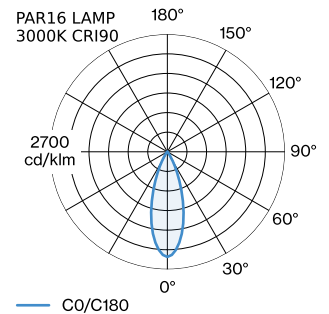

ALGEMEEN

Plafond
 Pendel
 Goud
 IP20
 Interieur
 CIE flux code: 94 98 100 100 97

GEMETEN LAMPEN

PAR16 LAMP 2700K CRI90
 450 lm
 6.5 W

PAR16 LAMP 3000K CRI90
 465 lm
 6.5 W

LED

lamp PAR16
 stopcontact GU10
 max. per socket 12.0 W
 CRI ≥ 90

ELEKTRISCH

100 - 240 V
 Klasse 1

FYSISCH

diameter 67 mm
 hoogte 300 mm
 0.68 kg
 cable length incl. 4.0 m
 suspension mm

LICHTVERDELING

MONTAGEACCESSOIRES

Kabelwand-plafondbeugel

| Kleur | Ø-H (MM) | Artikel nummer |
|-------|----------|----------------|
| Wit | 16-30 | 90019197 |
| Zwart | 16-30 | 90019198 |