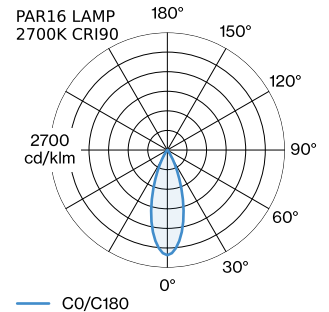

ALGEMEEN

Plafond
 Pendel
 Goud
 IP20
 Interieur
 CIE flux code: 94 98 100 100 97

GEMETEN LAMPEN

PAR16 LAMP 2700K CRI90
 450 lm
 6.5 W

PAR16 LAMP 3000K CRI90
 465 lm
 6.5 W

LED

lamp PAR16
 stopcontact GU10
 max. per socket 12.0 W
 CRI ≥ 90

ELEKTRISCH

100 - 240 V
 Klasse 1

FYSISCH

diameter 67 mm
 hoogte 300 mm
 0.68 kg
 cable length incl. 4.0 m
 suspension mm

LICHTVERDELING

MONTAGEACCESSOIRES

Kabelwand-plafondbeugel

| Kleur | Ø-H (MM) | Artikel nummer |
|-------|----------|----------------|
| Wit | 16-30 | 90019197 |
| Zwart | 16-30 | 90019198 |