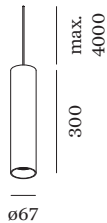

PROJECT

TYPE

OPMERKINGEN

HOEVEELHEID

DATUM

Cilindrische pendelarmatuur voor plafondmontage van gegoten aluminium; oppervlak Goud; gepoedercoat; geborsteld; inclusief regelbare kabelophanging max. 4000mm in Signaalzwart; lampfitting GU10; lamptype PAR16; max. 12W; 100 - 240 V; beschermingsgraad IP20; Klasse 1; lamp niet inbegrepen; plafondpotje niet inbegrepen;

ALGEMEEN

Plafond
Pendel
Goud
IP20
Interieur
CIE flux code: 94 98 100 100 97

GEMETEN LAMPEN

PAR16 LAMP 2700K CRI90
450 lm
6.5 W

PAR16 LAMP 3000K CRI90
465 lm
6.5 W

LED

lamp PAR16
stopcontact GU10
max. per socket 12.0 W
CRI ≥ 90

ELEKTRISCH

100 - 240 V
Klasse 1

FYSISCH

diameter 67 mm
hoogte 300 mm
0.68 kg
cable length incl. 4.0 m
suspension mm

LICHTVERDELING