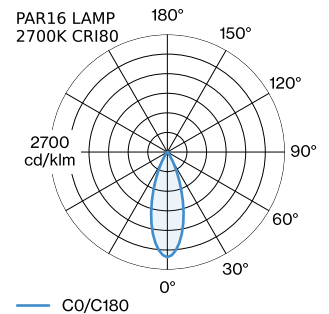

ALGEMEEN

Plafond
 Pendel
 Aluminium geborsteld
 IP20
 Interieur
 CIE flux code: 94 98 100 100
 97

LED

lamp PAR16
 stopcontact GU10
 max. per socket 12.0 W
 CRI ≥ 80

ELEKTRISCH

100 - 240 V
 Klasse 1

FYSISCH

diameter 67 mm
 hoogte 300 mm
 0.68 kg
 cable length incl. 4.0 m
 suspension mm

GEMETEN LAMPEN

PAR16 LAMP 2700K CRI80
 375 lm
 4.4 W

PAR16 LAMP 3000K CRI80
 375 lm
 4.4 W

LICHTVERDELING

MONTAGEACCESSOIRES

Kabelwand-plafondbeugel

Kleur	Ø-H (MM)	Artikel nummer
Wit	16-30	90019197
Zwart	16-30	90019198