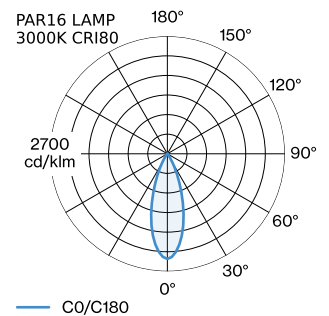

ALGEMEEN

Plafond
 Pendel
 Aluminium geborsteld
 IP20
 Interieur
 CIE flux code: 94 98 100 100
 97

LED

lamp PAR16
 stopcontact GU10
 max. per socket 12.0 W
 CRI ≥ 80

ELEKTRISCH

100 - 240 V
 Klasse 1

FYSISCH

diameter 67 mm
 hoogte 300 mm
 0.68 kg
 cable length incl. 4.0 m
 suspension mm

GEMETEN LAMPEN

PAR16 LAMP 2700K CRI80
 375 lm
 4.4 W

PAR16 LAMP 3000K CRI80
 375 lm
 4.4 W

LICHTVERDELING

MONTAGEACCESSOIRES

Kabelwand-plafondbeugel

Kleur	Ø-H (MM)	Artikel nummer
Wit	16-30	90019197
Zwart	16-30	90019198