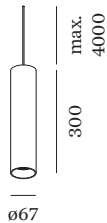

ALGEMEEN

Plafond
 Pendel
 Aluminium geborsteld
 IP20
 Interieur
 CIE flux code: 94 98 100 100
 97

LED

lamp PAR16
 stopcontact GU10
 max. per socket 12.0 W
 CRI ≥ 80

ELEKTRISCH

100 - 240 V
 Klasse 1

FYSISCH

diameter 67 mm
 hoogte 300 mm
 0.68 kg
 cable length incl. 4.0 m
 suspension mm