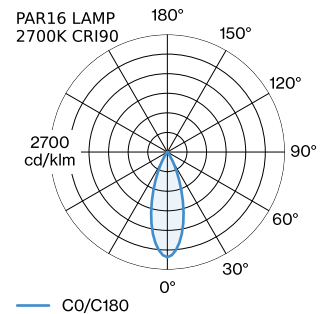

ALGEMEEN

Plafond
 Pendel
 Koper
 IP20
 Interieur
 CIE flux code: 94 98 100 100 97

GEMETEN LAMPEN

PAR16 LAMP 2700K CRI90
 450 lm
 6.5 W

PAR16 LAMP 3000K CRI90
 465 lm
 6.5 W

LED

lamp PAR16
 stopcontact GU10
 max. per socket 12.0 W
 CRI ≥ 90

ELEKTRISCH

100 - 240 V
 Klasse 1

FYSISCH

diameter 67 mm
 hoogte 300 mm
 0.68 kg
 cable length incl. 4.0 m
 suspension mm

LICHTVERDELING

MONTAGEACCESSOIRES

Kabelwand-plafondbeugel

Kleur	Ø-H (MM)	Artikel nummer
Wit	16-30	90019197
Zwart	16-30	90019198