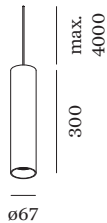

PROJECT

TYPE

OPMERKINGEN

HOEVEELHEID

DATUM

Cilindrische pendelarmatuur voor plafondmontage van gegoten aluminium; oppervlak Koper; gepoedercoat; geborsteld; inclusief regelbare kabelophanging max. 4000mm in Signaalzwart; lampfitting GU10; lamptype PAR16; max. 12W; 100 - 240 V; beschermingsgraad IP20; Klasse 1; lamp niet inbegrepen; plafondpotje niet inbegrepen;

ALGEMEEN

Plafond
Pendel
Koper
IP20
Interieur
CIE flux code: 94 98 100 100 97

GEMETEN LAMPEN

PAR16 LAMP 2700K CRI90
450 lm
6.5 W

PAR16 LAMP 3000K CRI90
465 lm
6.5 W

LED

lamp PAR16
stopcontact GU10
max. per socket 12.0 W
CRI ≥ 90

ELEKTRISCH

100 - 240 V
Klasse 1

FYSISCH

diameter 67 mm
hoogte 300 mm
0.68 kg
cable length incl. 4.0 m
suspension mm

LICHTVERDELING