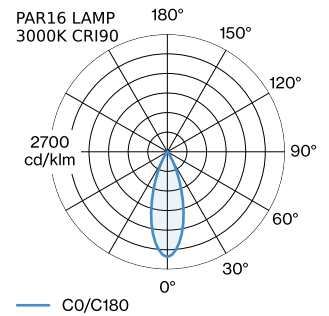

PROJECT

TYPE

OPMERKINGEN

HOEVEELHEID

DATUM

Cilindrische pendelarmatuur voor plafondmontage van gegoten aluminium; oppervlak Koper; gepoedercoat; geborsteld; inclusief regelbare kabelophanging max. 4000mm in Signaalzwart; lampfitting GU10; lamptype PAR16; max. 12W; 100 - 240 V; beschermingsgraad IP20; Klasse 1; lamp niet inbegrepen; plafondpotje niet inbegrepen;

ALGEMEEN

Plafond
 Pendel
 Koper
 IP20
 Interieur
 CIE flux code: 94 98 100 100 97

GEMETEN LAMPEN

PAR16 LAMP 2700K CRI90
 450 lm
 6.5 W

PAR16 LAMP 3000K CRI90
 465 lm
 6.5 W

LED

lamp PAR16
 stopcontact GU10
 max. per socket 12.0 W
 CRI ≥ 90

ELEKTRISCH

100 - 240 V
 Klasse 1

FYSISCH

diameter 67 mm
 hoogte 300 mm
 0.68 kg
 cable length incl. 4.0 m
 suspension mm

LICHTVERDELING

MONTAGEACCESSOIRES

Kabelwand-plafondbeugel

Kleur	Ø-H (MM)	Artikel nummer
Wit	16-30	90019197
Zwart	16-30	90019198