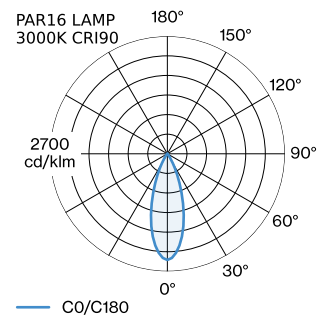

ELEKTRISCH

100 - 240 V
 Klasse I

FYSISCH

diameter 67 mm
 hoogte 300 mm
 0.68 kg
 cable length incl. 4.0 m
 suspension mm

^a De kleur kan vanwege productieomstandigheden iets afwijken.

LICHTVERDELING

[227820W0] De technische gegevens vertegenwoordigen nominale waarden voor een omgevingstemperatuur van 25 °C. Voor de gegevenswaarden voor de lichtstroom geldt initieel een tolerantie van +/- 10%, voor het elektrische aansluitvermogen geldt in eerste instantie een tolerantie van +/- 10% en voor de kleurtemperatuur geldt in eerste instantie een tolerantie van +/- 150 K. Wij aanvaarden geen aansprakelijkheid voor druk- en zetfouten. The general terms and conditions of Wever & Ducré BV apply.