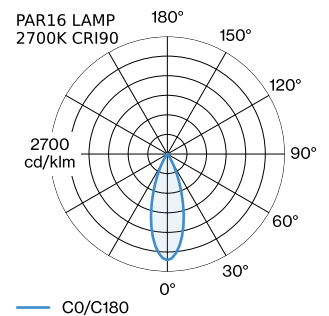

ELEKTRISCH

100 - 240 V
 Klasse I

FYSISCH

diameter 67 mm
 hoogte 300 mm
 0.68 kg
 cable length incl. 4.0 m
 suspension mm

^a De kleur kan vanwege productieomstandigheden iets afwijken.

LICHTVERDELING

[227820W0] De technische gegevens vertegenwoordigen nominale waarden voor een omgevingstemperatuur van 25 °C. Voor de gegevenswaarden voor de lichtstroom geldt initieel een tolerantie van +/- 10%, voor het elektrische aansluitvermogen geldt in eerste instantie een tolerantie van +/- 10% en voor de kleurtemperatuur geldt in eerste instantie een tolerantie van +/- 150 K. Wij aanvaarden geen aansprakelijkheid voor druk- en zetfouten. The general terms and conditions of Wever & Ducré BV apply.