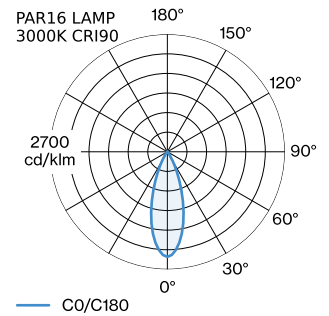

PROJECT

TYPE

OPMERKINGEN

HOEVEELHEID

DATUM

Cilindrische pendelarmatuur voor plafondmontage van gegoten aluminium; oppervlak Goud; gepoedercoat; geborsteld; inclusief regelbare kabelophanging max. 4000mm in Signaalzwart; lampfitting GU10; lamptype PAR16; max. 12W; 100 - 240 V; beschermingsgraad IP20; Klasse 1; lamp niet inbegrepen; plafondpotje niet inbegrepen;

ALGEMEEN

Plafond
 Pendel
 Goud
 IP20
 Interieur
 CIE flux code: 94 98 100 100 97

GEMETEN LAMPEN

PAR16 LAMP 3000K CRI90
 465 lm
 6.5 W

PAR16 LAMP 2700K CRI90
 450 lm
 6.5 W

LED

lamp PAR16
 stopcontact GU10
 max. per socket 12.0 W
 CRI ≥ 90

ELEKTRISCH

100 - 240 V
 Klasse 1

FYSISCH

diameter 67 mm
 hoogte 200 mm
 0.54 kg
 cable length incl. 4.0 m
 suspension mm

LICHTVERDELING

MONTAGEACCESSOIRES
Kabelwand-plafondbeugel

Kleur	Ø-H (MM)	Artikel nummer
Wit	16-30	90019197
Zwart	16-30	90019198