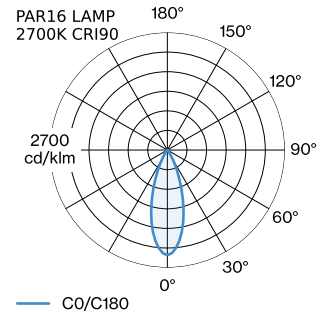

PROJECT

TYPE

OPMERKINGEN

HOEVEELHEID

DATUM

Cilindrische pendelarmatuur voor plafondmontage van gegoten aluminium; oppervlak Goud; gepoedercoat; geborsteld; inclusief regelbare kabelophanging max. 4000mm in Signaalzwart; lampfitting GU10; lamptype PAR16; max. 12W; 100 - 240 V; beschermingsgraad IP20; Klasse 1; lamp niet inbegrepen; plafondpotje niet inbegrepen;

ALGEMEEN

Plafond
 Pendel
 Goud
 IP20
 Interieur
 CIE flux code: 94 98 100 100 97

GEMETEN LAMPEN

PAR16 LAMP 3000K CRI90
 465 lm
 6.5 W

PAR16 LAMP 2700K CRI90
 450 lm
 6.5 W

LED

lamp PAR16
 stopcontact GU10
 max. per socket 12.0 W
 CRI ≥ 90

ELEKTRISCH

100 - 240 V
 Klasse 1

FYSISCH

diameter 67 mm
 hoogte 200 mm
 0.54 kg
 cable length incl. 4.0 m
 suspension mm

LICHTVERDELING

MONTAGEACCESSOIRES
Kabelwand-plafondbeugel

Kleur	Ø-H (MM)	Artikel nummer
Wit	16-30	90019197
Zwart	16-30	90019198