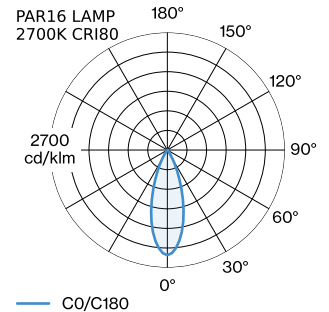

ALGEMEEN

Plafond
 Pendel
 Aluminium geborsteld
 IP20
 Interieur
 CIE flux code: 94 98 100 100 97

GEMETEN LAMPEN

PAR16 LAMP 2700K CRI80
 375 lm
 4.4 W

PAR16 LAMP 3000K CRI80
 375 lm
 4.4 W

LED

lamp PAR16
 stopcontact GU10
 max. per socket 12.0 W
 CRI ≥ 80

ELEKTRISCH

100 - 240 V
 Klasse 1

FYSISCH

diameter 67 mm
 hoogte 200 mm
 0.54 kg
 cable length incl. 4.0 m
 suspension mm

LICHTVERDELING

MONTAGEACCESSOIRES

Kabelwand-plafondbeugel

| Kleur | Ø-H (MM) | Artikel nummer |
|-------|----------|----------------|
| Wit | 16-30 | 90019197 |
| Zwart | 16-30 | 90019198 |