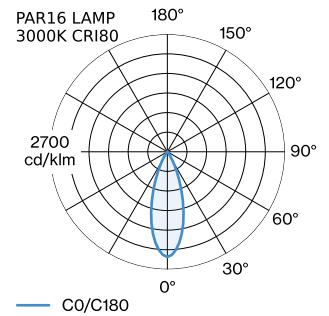

ALGEMEEN

Plafond
 Pendel
 Aluminium geborsteld
 IP20
 Interieur
 CIE flux code: 94 98 100 100 97

GEMETEN LAMPEN

PAR16 LAMP 2700K CRI80
 375 lm
 4.4 W

PAR16 LAMP 3000K CRI80
 375 lm
 4.4 W

LED

lamp PAR16
 stopcontact GU10
 max. per socket 12.0 W
 CRI ≥ 80

ELEKTRISCH

100 - 240 V
 Klasse 1

FYSISCH

diameter 67 mm
 hoogte 200 mm
 0.54 kg
 cable length incl. 4.0 m
 suspension mm

LICHTVERDELING

MONTAGEACCESSOIRES

Kabelwand-plafondbeugel

| Kleur | Ø-H (MM) | Artikel nummer |
|-------|----------|----------------|
| Wit | 16-30 | 90019197 |
| Zwart | 16-30 | 90019198 |