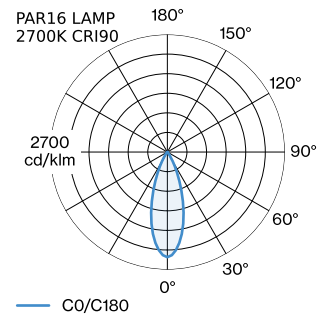

ALGEMEEN

Plafond
 Pendel
 Koper
 IP20
 Interieur
 CIE flux code: 94 98 100 100 97

LED

lamp PAR16
 stopcontact GU10
 max. per socket 12.0 W
 CRI ≥ 90

ELEKTRISCH

100 - 240 V
 Klasse 1

FYSISCH

diameter 67 mm
 hoogte 200 mm
 0.54 kg
 cable length incl. 4.0 m
 suspension mm

GEMETEN LAMPEN

PAR16 LAMP 2700K CRI90
 450 lm
 6.5 W

PAR16 LAMP 3000K CRI90
 465 lm
 6.5 W

LICHTVERDELING

MONTAGEACCESSOIRES

Kabelwand-plafondbeugel

Kleur	Ø-H (MM)	Artikel nummer
Wit	16-30	90019197
Zwart	16-30	90019198