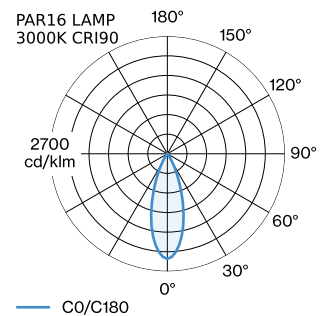

ALGEMEEN

Plafond
 Pendel
 Koper
 IP20
 Interieur
 CIE flux code: 94 98 100 100 97

LED

lamp PAR16
 stopcontact GU10
 max. per socket 12.0 W
 CRI ≥ 90

ELEKTRISCH

100 - 240 V
 Klasse 1

FYSISCH

diameter 67 mm
 hoogte 200 mm
 0.54 kg
 cable length incl. 4.0 m
 suspension mm

GEMETEN LAMPEN

PAR16 LAMP 2700K CRI90
 450 lm
 6.5 W

PAR16 LAMP 3000K CRI90
 465 lm
 6.5 W

LICHTVERDELING

MONTAGEACCESSOIRES

Kabelwand-plafondbeugel

Kleur	Ø-H (MM)	Artikel nummer
Wit	16-30	90019197
Zwart	16-30	90019198