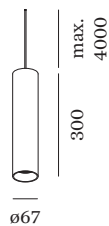

PROJECT

TYPE

OPMERKINGEN

HOEVEELHEID

DATUM

Cilindrische pendelarmatuur voor plafondmontage van gegoten aluminium; oppervlak Mat wit; gepoedercoat; mat textuur; RAL 9010; inclusief regelbare kabelophanging max. 4000mm in Zuiverwit; met COB (Chip on Board) technologie voor maximale efficiëntie; phase-cut dim; lichtkleur 1800 K - 3000 K colour warm dimming; binning initial MacAdam ≤ 4 SDCM; CRI ≥ 95 ; 220 - 240 V; beschermingsgraad IP20; Klasse 1; driver inbegrepen; plafondpotje niet inbegrepen; lichtbron kan worden vervangen door Wever & Ducré of door een vakman met uitdrukkelijke toestemming; driver vervangbaar door eindgebruiker;

ALGEMEEN

Plafond _____
Pendel _____
Mat wit _____
RAL 9010 ^a _____
IP20 _____
Interieur _____
570 lm _____

LED

colour warm dimming _____
1800 K - 3000 K _____
CRI ≥ 95 _____
initial MacAdam ≤ 4 SDCM _____

OPTISCH

Standard _____
stralingshoek 36° _____

ELEKTRISCH

phase-cut dim _____
220 - 240 V _____
systeem 6.0 W _____
Klasse 1 _____

FYSISCH

diameter 67 mm _____
hoogte 300 mm _____
0.62 kg _____
cable length incl. 4.0 m _____
suspension mm _____

^a De kleur kan vanwege productieomstandigheden iets afwijken.