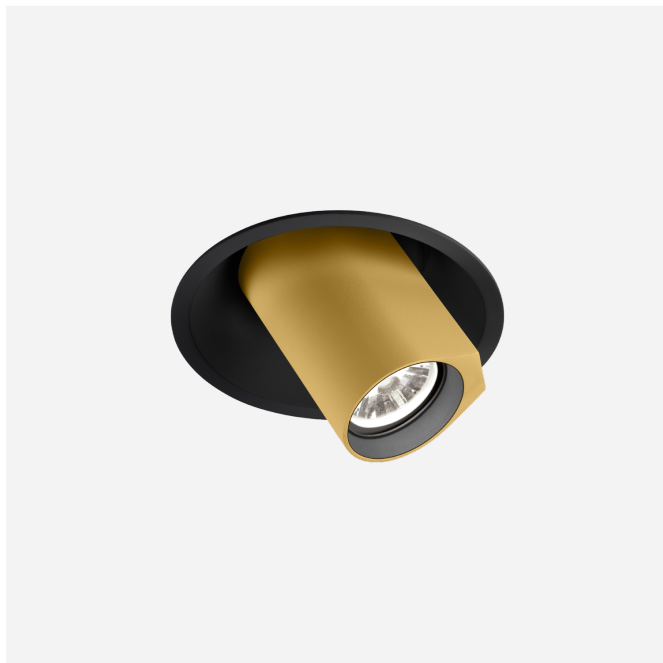

PROJECT

TYPE

OPMERKINGEN

HOEVEELHEID

DATUM

Ronde downlight van gegoten aluminium, voor plafondbouw; regelbaar; oppervlak Matzwart + Goud; natgelakt, matt glad; binnenring zwart; gereedschapsloze installatie met behulp van springveren; met COB (Chip on Board) technologie voor maximale efficiëntie; lichtkleur 1800 K - 3000 K colour warm dimming; CRI ≥ 90; stralingshoek 38°; 355° draaibaar en 60° kantelbaar; beschermingsgraad IP20; Klasse 3; IC-waarde; driver inbegrepen; lichtbron kan worden vervangen door Wever & Ducré of door een vakman met uitdrukkelijke toestemming;

ALGEMEEN

Plafond
 Ingebouwd
 max. kantelhoek 60 °
 rotatie 355 °
 Matzwart + goud
 IP20
 Interieur
 500 lm

LED

colour warm dimming
 1800 K - 3000 K
 CRI ≥ 90
 initial MacAdam ≤ 2 SDCM

OPTISCH

Standard
 stralingshoek 38°

ELEKTRISCH

excl. voeding
 24 V
 systeem 7.0 W
 Klasse 3

FYSISCH

diameter 62 mm
 hoogte 96 mm
 0.45 kg
 springveren