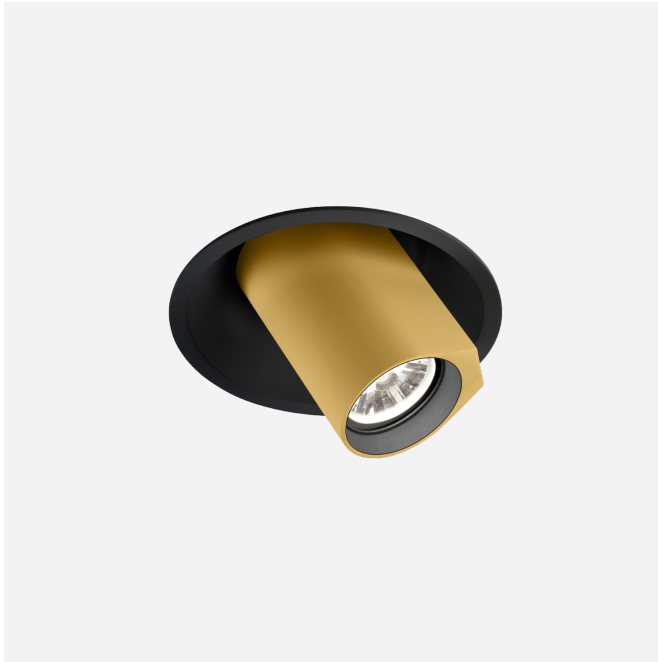

PROJECT

TYPE

OPMERKINGEN

HOEVEELHEID

DATUM

ALGEMEEN

Plafond
 Ingebouwd
 max. kantelhoek 60 °
 rotatie 355 °
 Matzwart + goud
 IP20
 Interieur
 500 lm

LED

colour warm dimming
 1800 K - 3000 K
 CRI ≥ 90
 initial MacAdam ≤ 2 SDCM

OPTISCH

Standard
 stralingshoek 38°

ELEKTRISCH

excl. voeding
 24 V
 systeem 7.0 W
 Klasse 3

FYSISCH

diameter 62 mm
 hoogte 96 mm
 0.45 kg
 bladveren

Ronde downlight van gegoten aluminium, voor plafondbouw; regelbaar; oppervlak Matzwart + Goud; natgelakt, matt glad; binnenring zwart; gereedschapsloze installatie met behulp van bladveren; met COB (Chip on Board) technologie voor maximale efficiëntie; lichtkleur 1800 K - 3000 K colour warm dimming; CRI ≥ 90; stralingshoek 38°; 355° draaibaar en 60° kantelbaar; beschermingsgraad IP20; Klasse 3; IC-waarde; driver inbegrepen; lichtbron kan worden vervangen door Wever & Ducré of door een vakman met uitdrukkelijke toestemming;