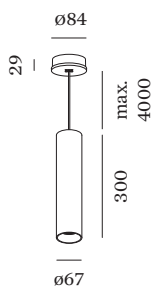

Standard _____
 stralingshoek 36° _____

ELEKTRISCH

excl. voeding _____
 24 V _____
 systeem 7.0 W _____
 Klasse 3 _____

FYSISCH

diameter 67 mm _____
 hoogte 300 mm _____
 0.76 kg _____

[‘22686LM9’] De technische gegevens vertegenwoordigen nominale waarden voor een omgevingstemperatuur van 25 °C. Voor de gegevenswaarden voor de lichtstroom geldt initieel een tolerantie van +/- 10%, voor het elektrische aansluitvermogen geldt in eerste instantie een tolerantie van +/- 10% en voor de kleurtemperatuur geldt in eerste instantie een tolerantie van +/- 150 K. Wij aanvaarden geen aansprakelijkheid voor druk- en zetfouten. The general terms and conditions of Wever & Ducré BV apply.