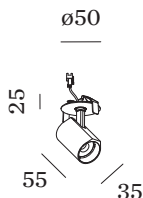

PROJECT

TYPE

OPMERKINGEN

HOEVEELHEID

DATUM

Spot van gegoten aluminium met ronde sokkel, voor plafondbinbouw; oppervlak Matzwart; gepoedercoat, mat textuur; RAL 9005; binnenring zwart; gereedschapsloze installatie met behulp van bladveren; inbouwdiepte 85 mm; met COB (Chip on Board) technologie voor maximale efficiëntie; lichtkleur 2700 K; binning initial MacAdam ≤ 2 SDCM; CRI ≥ 90 ; stralingshoek 31°; 350° draaibaar en 90° kantelbaar; beschermingsgraad IP20; Klasse 3; IC-waarde; driver niet inbegrepen; lichtbron kan worden vervangen door Wever & Ducré of door een vakman met uitdrukkelijke toestemming;

OPTISCH

Standard
 stralingshoek 31°

ELEKTRISCH

excl. driver
 17 V
 Inset 6.0 W
 Klasse 3

FYSISCH

diameter 35 mm
 hoogte 55 mm
 0.12 kg
 bladveren

CUTOUT

diameter 46-48 mm
 min. plafonddikte 8 mm
 Inbouwdiepte 85 mm

ELEKTRISCHE ACCESSOIRES
Driver

Type	Spanning	L·B·H (MM)	Artikel nummer
6W 350mA 8.6-18V	8.6-18V	67·39·22	90213303
10W 350mA 1-10V dim	14-28V	101.5·51·29.5	90223401
10W 350mA phase-cut dim	12-28V	102·38·21	90223402
14W 350mA 2.5-42V	2.5-42V	145·33·21	90243501
17W 350mA 10-49V DALI	10-49V	108·52·22	90243601