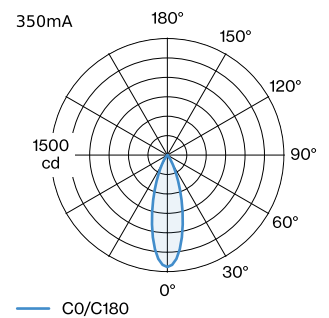

ALGEMEEN

Plafond
 Half ingebouwd
 max. kantelhoek 90 °
 rotatie 350 °
 Matzwart
 RAL 9005 ^a
 IP20
 IC gewaardeerd
 Interieur
 CIE flux code: 99 100 100 100 100

LED

2700 K
 CRI ≥ 90
 L70 / 55000h
 initial MacAdam ≤ 2 SDCM

OPTISCH

Standard
 stralingshoek 31°

ELEKTRISCH

excl. driver
 17 V
 Inset 6.0 W
 Klasse 3

FYSISCH

diameter 35 mm
 hoogte 55 mm
 0.12 kg
 bladveren

CUTOUT

diameter 46-48 mm
 min. plafonddikte 8 mm
 Inbouwdiepte 85 mm

^a De kleur kan vanwege productieomstandigheden iets afwijken.

GEMETEN DRIVERS

350mA
 500 lm
 8 W

LICHTVERDELING

KEGELDIAGRAM

standard 31° 350mA

h (m)	E0° (lx)	ø (m)
1	1440	0.56
2	360	1.12
3	160	1.68
4	90	2.23
5	60	2.79