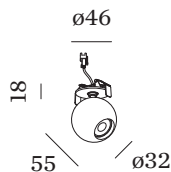

PROJECT

TYPE

OPMERKINGEN

HOEVEELHEID

DATUM

Spot van gegoten aluminium met ronde sokkel, voor plafondbinbouw; oppervlak Brons; natgelakt, mat glad; gereedschapsloze installatie met behulp van springveren; geschikt voor plafonddikte van 4-26 mm; inbouwdiepte 68 mm; met COB (Chip on Board) technologie voor maximale efficiëntie; 350 mA; lichtkleur 2700 K; binning initial MacAdam ≤ 2 SDCM; CRI ≥ 90 ; stralingshoek 31°; spotkop 350° draaibaar en 90° kantelbaar; beschermingsgraad IP20; Klasse 3; IC-waarde; driver niet inbegrepen; optische accessoires als optie verkrijgbaar; lichtbron kan worden vervangen door Wever & Ducré of door een vakman met uitdrukkelijke toestemming;

Standard
 stralingshoek 31°

ELEKTRISCH

excl. driver
 18 V
 Inset 5.7 W
 Klasse 3

FYSISCH

diameter 60 mm
 hoogte 73 mm
 0.32 kg
 springveren

CUTOUT

diameter 40-41 mm
 min. plafonddikte 4 mm
 max. plafonddikte 26 mm
 inbouwdiepte 68 mm

ELEKTRISCHE ACCESSOIRES
Driver

Type	Spanning	L·B·H (MM)	Artikel nummer
6W 350mA 8.6-18V	8.6-18V	67·39·22	90213303
10W 350mA 1-10V dim	14-28V	101.5·51·29.5	90223401
10W 350mA phase-cut dim	12-28V	102·38·21	90223402
14W 350mA 2.5-42V	2.5-42V	145·33·21	90243501
17W 350mA 10-49V DALI	10-49V	108·52·22	90243601