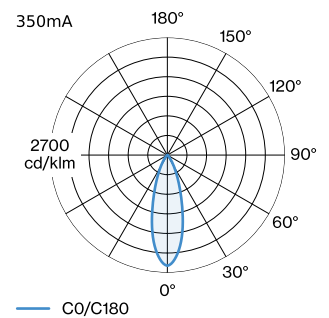

ALGEMEEN

Plafond
 Ingebouwd
 max. kantelhoek 90 °
 rotatie 350 °
 Brons
 IP20
 IC gewaardeerd
 Interieur
 CIE flux code: 93 98 100 100 100

LED

2700 K
 CRI ≥ 90
 L80 / 50000 h
 initial MacAdam ≤ 2 SDCM

OPTISCH

Standard
 stralingshoek 31°

ELEKTRISCH

excl. driver
 18 V
 Inset 5.7 W
 Klasse 3

FYSISCH

diameter 60 mm
 hoogte 73 mm
 0.32 kg
 springveren

CUTOUT

diameter 40-41 mm
 min. plafonddikte 4 mm
 max. plafonddikte 26 mm
 inbouwdiepte 68 mm

GEMETEN DRIVERS

350mA
 585 lm
 7.9 W

LICHTVERDELING

KEGELDIAGRAM

standard 31° 350mA

h (m)	E0° (lx)	ø (m)
1	1490	0.56
2	370	1.12
3	170	1.69
4	90	2.25
5	60	2.81

Onderhoudsfactor

Bedrijfstijd [h]	10.000	20.000	30.000	40.000	50.000
LLMF	0.96	0.92	0.88	0.85	0.81
LSF	1	1	1	1	1