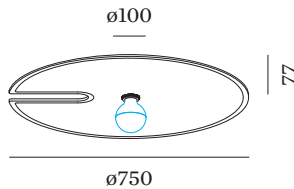

PROGETTO

TIPO

NOTA

QUANTITÀ

DATA

Apparecchio rotondo a plafone/parete integrato in un elemento acustico in feltro PET di alta qualità con proprietà fonoassorbenti; superficie in Feltro Blu Indaco; attacco E27; tipo di lampada G95; grado protezione IP20; Classe 1; lampadina non inclusa;

GENERALE

Soffitto / Parete
 Surface
 Feltro Blu Indaco
 IP20
 Interno
 CIE flux code: 9 22 47 43 41

LAMPADA MISURATA

Specchio d'oro
 9003E142
 190 lm
 5.2 W

LED

lampada G95
 presa E27
 max. per socket 15.0 W
 2700 K
 CRI ≥ 90

DISTRIBUZIONE LUCE

DATI ELETTRICI

220 - 240 V
 Classe 1

DATI FISICI

diametro 750 mm
 altezza 77 mm
 1.2 kg

**LAMPADE****G95 LED Lampada**

Tipo	Colore	Ø-A (MM)	Numero di articolo
2700K E27	Specchio d'oro	94-136	9003E142
2200K E27	Specchio d'oro	96-138	9003E156
2700K E27	Specchio d'argento	94-136	9003E157
2700K E27		96-138	9003E160