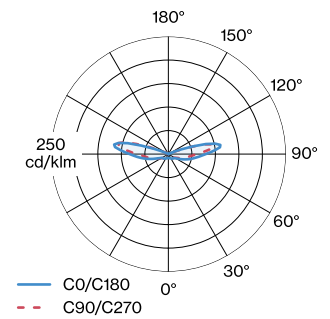

GENERALE

Soffitto / Parete
 Surface
 Feltro Blu Indaco
 IP20
 Interno
 CIE flux code: 9 22 47 43 41

LAMPADA MISURATA

Specchio d'oro
 9003E142
 190 lm
 5.2 W

LED

lampada G95
 presa E27
 max. per socket 15.0 W
 2700 K
 CRI ≥ 90

DISTRIBUZIONE LUCE

DATI ELETTRICI

220 - 240 V
 Classe 1

DATI FISICI

diametro 750 mm
 altezza 77 mm
 1.2 kg

**LAMPADE****G95 LED Lampada**

Tipo	Colore	Ø-A (MM)	Numero di articolo
2700K E27	Specchio d'oro	94-136	9003E142
2200K E27	Specchio d'oro	96-138	9003E156
2700K E27	Specchio d'argento	94-136	9003E157
2700K E27		96-138	9003E160