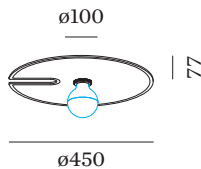

PROGETTO

TIPO

NOTA

QUANTITÀ

DATA

Apparecchio rotondo a plafone/parete integrato in un elemento acustico in feltro PET di alta qualità con proprietà fonoassorbenti; superficie in Feltro Blu Indaco; attacco E27; tipo di lampada G95; grado protezione IP20; Classe 1; lampadina non inclusa;

GENERALE

Soffitto / Parete
 Surface
 Feltro Blu Indaco
 IP20
 Interno
 CIE flux code: 9 22 47 43 41

LAMPADA MISURATA

Specchio d'oro
 9003E142
 190 lm
 5.2 W

LED

lampada G95
 presa E27
 max. per socket 15.0 W
 2700 K
 CRI ≥ 90

DISTRIBUZIONE LUCE

DATI ELETTRICI

220 - 240 V
 Classe 1

DATI FISICI

diametro 450 mm
 altezza 77 mm
 0.67 kg

**LAMPADE****G95 LED Lampada**

Tipo	Colore	Ø-A (MM)	Numero di articolo
2700K E27	Specchio d'oro	94-136	9003E142
2200K E27	Specchio d'oro	96-138	9003E156
2700K E27	Specchio d'argento	94-136	9003E157
2700K E27		96-138	9003E160