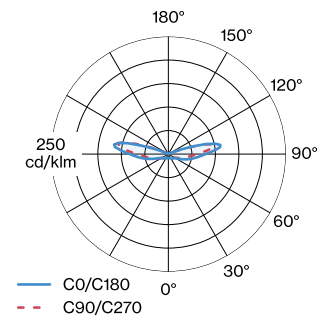

GENERALE

Soffitto / Parete
 Surface
 Feltro Blu Indaco
 IP20
 Interno
 CIE flux code: 9 22 47 43 41

LAMPADA MISURATA

Specchio d'oro
 9003E142
 190 lm
 5.2 W

LED

lampada G95
 presa E27
 max. per socket 15.0 W
 2700 K
 CRI ≥ 90

DISTRIBUZIONE LUCE

DATI ELETTRICI

220 - 240 V
 Classe 1

DATI FISICI

diametro 450 mm
 altezza 77 mm
 0.67 kg

**LAMPADE****G95 LED Lampada**

Tipo	Colore	Ø-A (MM)	Numero di articolo
2700K E27	Specchio d'oro	94-136	9003E142
2200K E27	Specchio d'oro	96-138	9003E156
2700K E27	Specchio d'argento	94-136	9003E157
2700K E27		96-138	9003E160