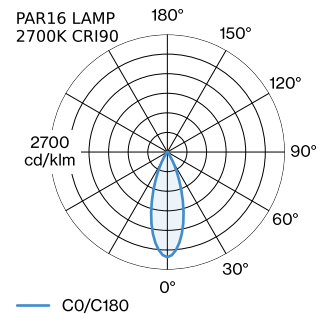

**DATI ELETTRICI**

100 - 240 V  
 Classe 1

**DATI FISICI**

diametro 67 mm  
 altezza 200 mm  
 0.54 kg  
 Adattatore 70 mm  
 con adattatore per binario monofase

**LAMPADE MISURATE**

PAR16 LAMP 2700K CRI90  
 450 lm  
 6.5 W

PAR16 LAMP 3000K CRI90  
 465 lm  
 6.5 W

**DISTRIBUZIONE LUCE**

**ACCESSORI DI MONTAGGIO**
**Raccordo angolare regolabile**

Tipo	Colore	L-L-A (MM)	Numero di articolo
binario monofase	Nero	81-81-20	90014041
binario monofase	Bianco	81-81-20	90014042