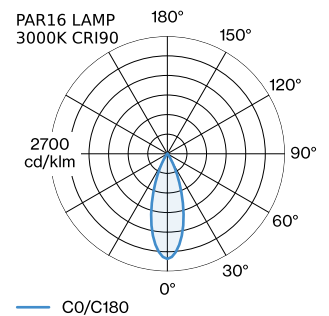

DISTRIBUZIONE LUCE