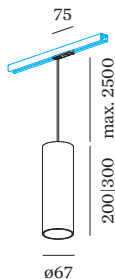

PROGETTO

TIPO

NOTA

QUANTITÀ

DATA

Apparecchio a sospensione cilindrico in alluminio pressofuso con adattatore per binario monofase; superficie in Champagne; adattatore per binario in policarbonato e cavo in Nero Segnale; attacco GU10; tipo di lampada PAR16; max. 12W; 100 - 240 V; grado protezione IP20; Classe 1; lampadina non inclusa; sospensione a cavo regolabile max. 2500 mm inclusa;

**GENERALE**

Soffitto  
 Binario Sospeso  
 incl. 2.5 m suspension  
 Champagne  
 IP20  
 Interno  
 CIE flux code: 94 98 100 100 97

**LED**

lampada PAR16  
 presa GU10  
 max. per socket 12.0 W  
 CRI ≥ 90

**DATI ELETTRICI**

100 - 240 V  
 Classe 1

**DATI FISICI**

diametro 67 mm  
 altezza 200 mm  
 0.54 kg  
 Adattatore 70 mm  
 con adattatore per binario monofase

**LAMPADE MISURATE**

PAR16 LAMP 2700K CRI90  
 450 lm  
 6.5 W

**Tappo Terminale**

Tipo	Colore	L-L-A (MM)	Numero di articolo
binario monofase   sinistra/destra	Bianco	24-30-20	90014028
binario monofase   sinistra/destra	Nero	24-30-20	90014029

**Alimentazione finale | sinistra**