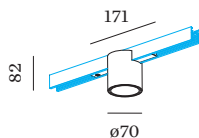

DATA

---

Downlight a binario da 48V in alluminio pressofuso; forma cilindrica; per binari montati a plafone e sospesi; Adattatore in Nero opaco; housing a plafone con tecnologia COB (Chip on Board) per la massima efficienza; non dimmerabile; colore della luce 2700 K; CRI  $\geq$  90; IRC (indice di resa cromatica)  $\geq$  90; 48 V; grado protezione IP20; Classe 3; sorgente luminosa può essere sostituita da Wever & Ducré o da un professionista con autorizzazione esplicita; dispositivo di controllo sostituibile da tecnici specializzati autorizzati;

**DATI FISICI**

diametro 70 mm \_\_\_\_\_  
 altezza 82 mm \_\_\_\_\_  
 0.16 kg \_\_\_\_\_  
 Adattatore 171 mm \_\_\_\_\_  
 incl. adattatore per binario \_\_\_\_\_  
 Strex 48 V \_\_\_\_\_

<sup>a</sup> I colori potrebbero variare leggermente a causa di condizioni di produzione.