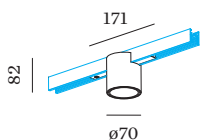

PROGETTO

TIPO

NOTA

QUANTITÀ

DATA

Downlight a binario da 48V in alluminio pressofuso; forma cilindrica; per binari montati a plafone e sospesi; Adattatore in Nero opaco; housing a plafone con tecnologia COB (Chip on Board) per la massima efficienza; non dimmerabile; colore della luce 2700 K; CRI \geq 90; IRC (indice di resa cromatica) \geq 90; 48 V; grado protezione IP20; Classe 3; sorgente luminosa può essere sostituita da Wever & Ducré o da un professionista con autorizzazione esplicita; dispositivo di controllo sostituibile da tecnici specializzati autorizzati;

diametro 70 mm _____
 altezza 82 mm _____
 0.16 kg _____
 Adattatore 171 mm _____
 incl. adattatore per binario _____
 Strex 48 V _____

^a I colori potrebbero variare leggermente a causa di condizioni di produzione.