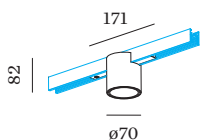

PROGETTO

TIPO

NOTA

QUANTITÀ

DATA

Downlight a binario da 48V in alluminio pressofuso; forma cilindrica; per binari montati a plafone e sospesi; Adattatore in Nero opaco; housing a plafone con tecnologia COB (Chip on Board) per la massima efficienza; non dimmerabile; colore della luce 3000 K; CRI \geq 90; IRC (indice di resa cromatica) \geq 90; 48 V; grado protezione IP20; Classe 3; sorgente luminosa può essere sostituita da Wever & Ducré o da un professionista con autorizzazione esplicita; dispositivo di controllo sostituibile da tecnici specializzati autorizzati;

diametro 70 mm _____
 altezza 82 mm _____
 0.16 kg _____
 Adattatore 171 mm _____
 incl. adattatore per binario _____
 Strex 48 V _____

^a I colori potrebbero variare leggermente a causa di condizioni di produzione.